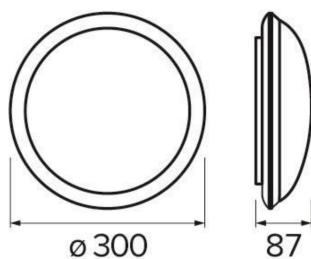

## Parametry

Ogólne		Świetlne	
Kod produktu	GLF-ZOBI-0020820-840	Moc znamionowa*	16 W
Kod rodziny produktów	ZOBI	Strumień świetlny oprawy**	1300 lm
Kod barwy	840	Wydajność oprawy**	81 lm/W
Odporność na uderzenia	IK 10	Kąt rozsyłu	110 °
Kolor	biały	Barwa światła	neutralna biel
Wbudowany zasilacz	tak	CRI / Ra	>80
Stopień ochrony	IP66	Temperatura barwowa	4000 K
Sterowanie	czujnik ruchu		
Klasa ochrony	II klasa ochrony	Pozostałe	
		Waga	1.0 kg
		Żywotność	50 000 h
		Sposób montażu	nastropowy
		Zakres temperatur otoczenia	-20 °C do +50 °C
Elektryczne		Mechaniczne	
Napięcie znamionowe	230 VAC	Materiał obudowy	PC
Częstotliwość sieciowa	50 / 60 Hz	Materiał i rodzaj przystosy	mleczny klosz z PC
		Wymiary (Ø x wys.)	300 x 87 mm

## Rysunek wymiarowy