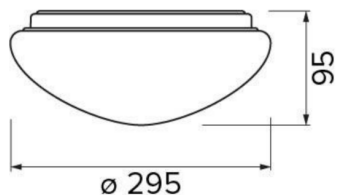

Światłne

Moc znamionowa*	21 W
Strumień świetlny oprawy**	1950 lm
Wydajność oprawy**	92 lm/W
Kąt rozsyłu	110 °
Barwa światła	neutralna biel
CRI / Ra	>80
Temperatura barwowa	4000 K

Pozostałe

Waga	0,5 kg
Żywotność	25 000 h
Sposób montażu	nastropowy
Zakres temperatur otoczenia	-20 °C do +50 °C

Elektryczne

Napięcie znamionowe	230 VAC
Częstotliwość sieciowa	50 / 60 Hz

Mechaniczne

Materiał obudowy	plastik, blacha stalowa
Materiał i rodzaj przystosy	Mleczny klosz polimerowy
Wymiary (Ø x wys.)	295 x 95 mm

* tolerancja mocy $\pm 10\%$

** tolerancja strumienia świetlnego 7% w temp. otoczenia 25°C

Rysunek wymiarowy

Krzywa rozsyłu

Oświadczenie

Zastrzega się możliwość zmian bez uprzedzenia. Błędy i ominięcia są możliwe. Należy zawsze upewnić się czy korzystasz z najnowszej wersji dokumentu.