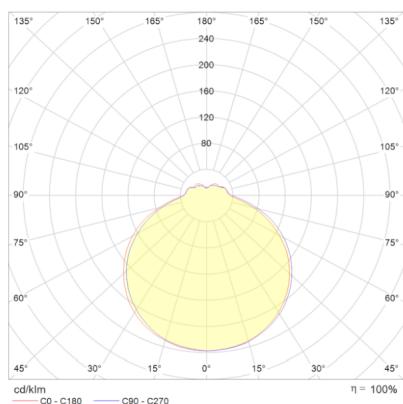

Światłne

Moc znamionowa*	21 W
Strumień świetlny oprawy**	1950 lm
Wydajność oprawy**	92 lm/W
Kąt rozsyłu	110 °
Barwa światła	neutralna biel
CRI / Ra	>80
Temperatura barwowa	4000 K

Pozostałe

Waga	0,5 kg
Żywotność	25 000 h
Sposób montażu	nastropowy
Zakres temperatur otoczenia	-20 °C do +50 °C

* tolerancja mocy $\pm 10\%$

** tolerancja strumienia świetlnego 7% w temp. otoczenia 25°C

Rysunek wymiarowy

Krzywa rozsyłu

Oświadczenie

Zastrzega się możliwość zmian bez uprzedzenia. Błędy i ominięcia są możliwe. Należy zawsze upewnić się czy korzystasz z najnowszej wersji dokumentu.