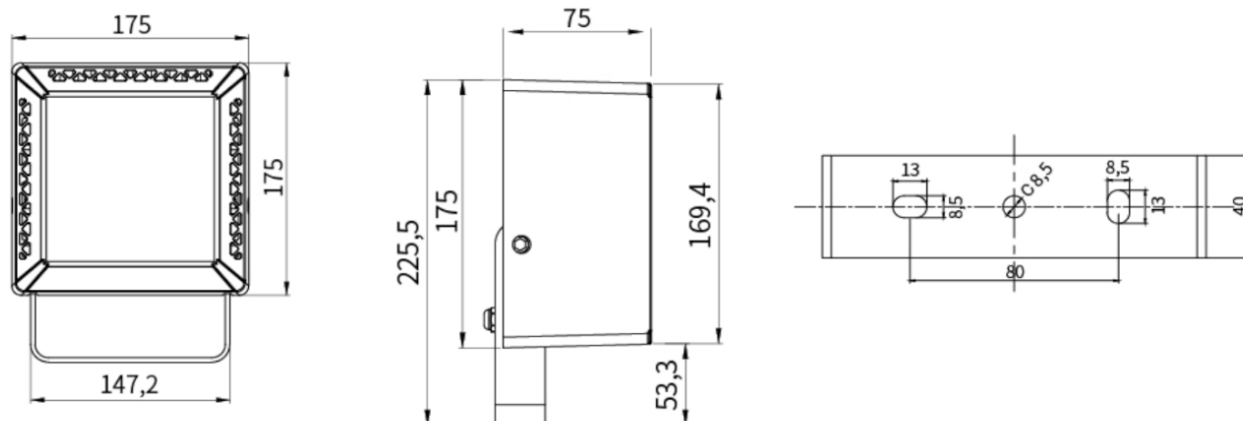

#### Pozostałe

Dołączone złącza	Tak
Żywotność	50 000 h
Sposób montażu	Do powierzchni
Zakres temperatur otoczenia	od -30°C do 50°C

#### Mechaniczne

Materiał obudowy	Aluminium
Materiał klosza	Szkló hartowane
Wymiary	175 x 175 x 75 mm

\* tolerancja mocy  $\pm 5\%$

\*\* tolerancja strumienia świetlnego 7% w temp. otoczenia 25°C

Rysunek wymiarowy