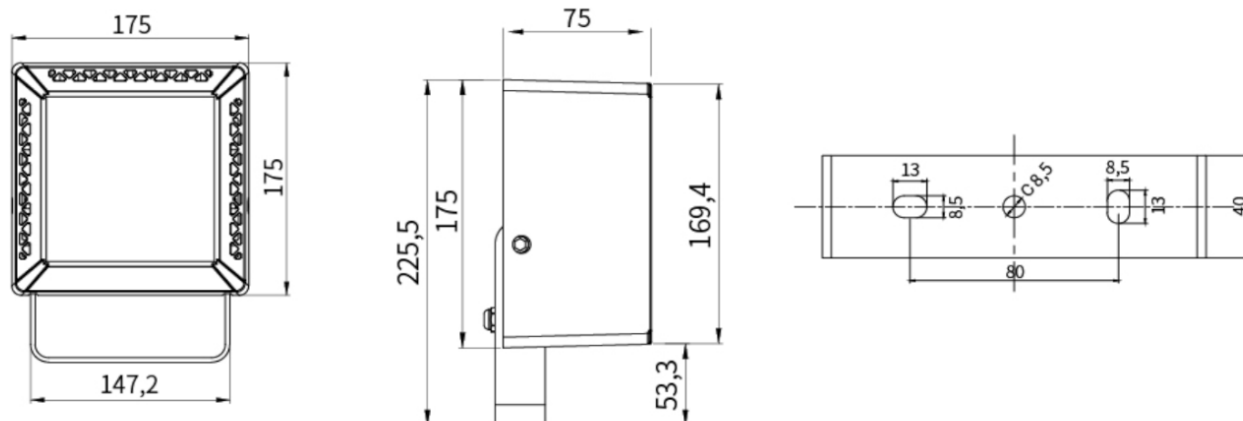

Rysunek wymiarowy

Oświadczenie

Zastrzega się możliwość zmian bez uprzedzenia. Błędy i ominięcia są możliwe. Należy zawsze upewnić się czy korzystasz z najnowszej wersji dokumentu.