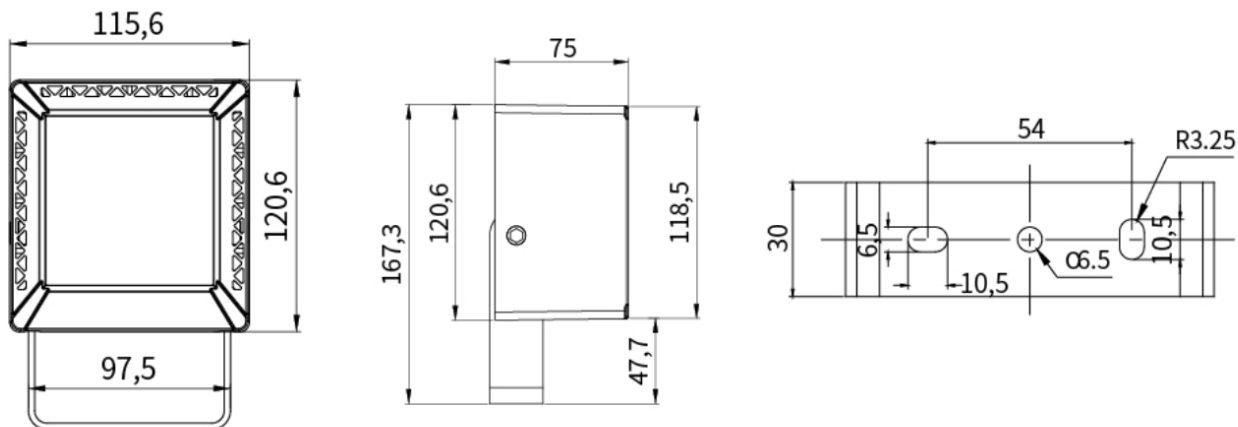

Rysunek wymiarowy

Oświadczenie

Zastrzega się możliwość zmian bez uprzedzenia. Błędy i ominięcia są możliwe. Należy zawsze upewnić się czy korzystasz z najnowszej wersji dokumentu.