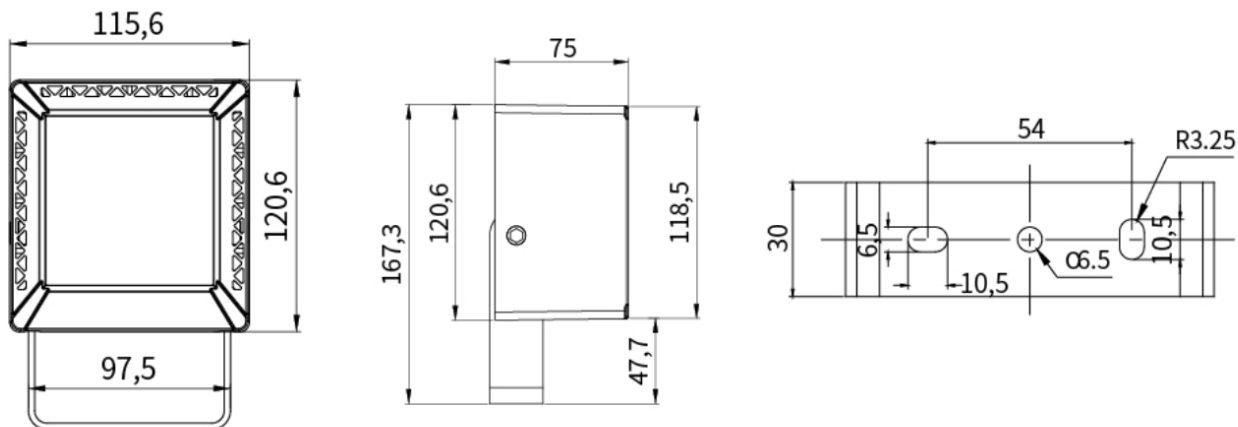

#### Pozostałe

Dołączone złącza	Tak
Żywotność	50 000 h
Sposób montażu	Do powierzchni
Zakres temperatur otoczenia	od -30°C do 50°C

#### Mechaniczne

Materiał obudowy	Aluminium
Materiał klosza	Szkieł hartowane
Wymiary	120 x 120 x 75 mm

\* tolerancja mocy  $\pm 5\%$

\*\* tolerancja strumienia świetlnego 7% w temp. otoczenia 25°C

Rysunek wymiarowy