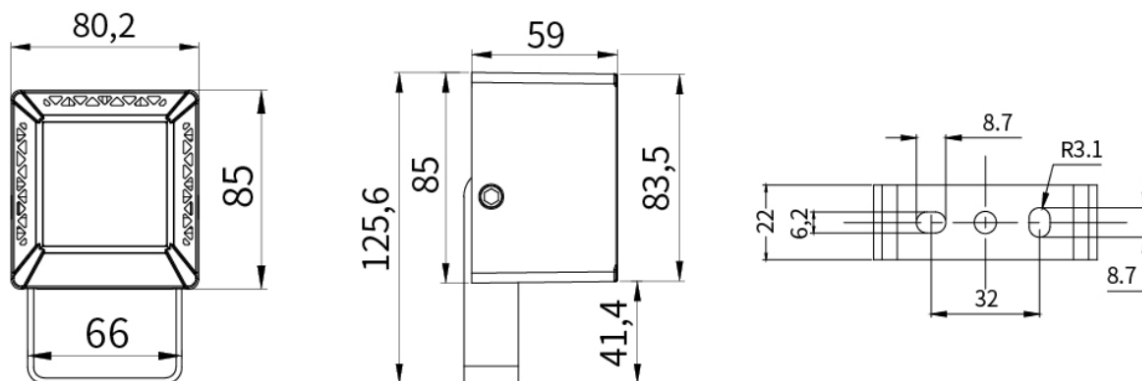

Elektryczne

Napięcie znamionowe	24V DC
Długość kabla	20 cm

Świetlne

Moc znamionowa *	9 W
Strumień świetlny oprawy**	630 lm
Wydajność oprawy **	70 lm/W
CRI/Ra	>70
Temperatura barwowa	4000 K
Barwa światła	Neutralna biała
Kąt rozsyłu	5°

Pozostałe

Dołączone złącza	Tak
Żywotność	50 000 h
Sposób montażu	Do powierzchni
Zakres temperatur otoczenia	od -30°C do 50°C

Mechaniczne

Materiał obudowy	Aluminium
Materiał klosza	Szkieł hartowane
Wymiary	85 x 80 x 59 mm

* tolerancja mocy $\pm 5\%$

** tolerancja strumienia świetlnego 7% w temp. otoczenia 25°C

Rysunek wymiarowy

Oświadczenie

Zastrzega się możliwość zmian bez uprzedzenia. Błędy i ominięcia są możliwe. Należy zawsze upewnić się czy korzystasz z najnowszej wersji dokumentu.