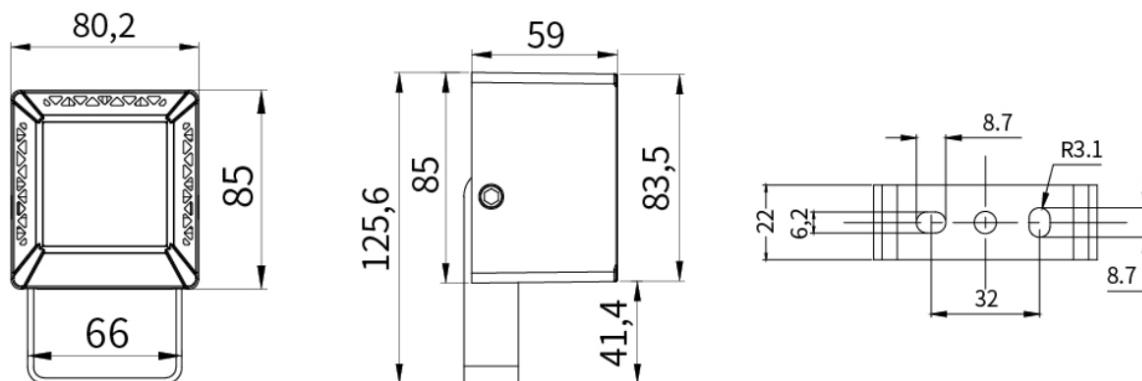

Rysunek wymiarowy

Oświadczenie

Zastrzega się możliwość zmian bez uprzedzenia. Błędy i ominięcia są możliwe. Należy zawsze upewnić się czy korzystasz z najnowszej wersji dokumentu.