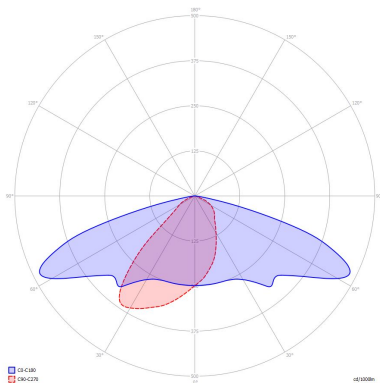

Pozostałe

Waga	10,0 ± 0,3 kg
Wsp. zachowania str. świetlnego L80B10	50000h
Sposób montażu	Ø34, Ø42, Ø60, Ø76 mm
Zakres temperatur otoczenia	-30 °C do +50 °C

Mechaniczne

Materiał obudowy	stop aluminium
Materiał i rodzaj przystosy	PC / szkło hartowane
Wymiary (dł. x szer. x wys.)	889 x 378 x 192 mm

* tolerancja mocy ±5%

** tolerancja strumienia świetlnego 7% w temp. otoczenia 25°C

Rysunek wymiarowy

Krzywa rozsyłu

Oświadczenie

Zastrzega się możliwość zmian bez uprzedzenia. Błędy i ominięcia są możliwe. Należy zawsze upewnić się czy korzystasz z najnowszej wersji dokumentu.