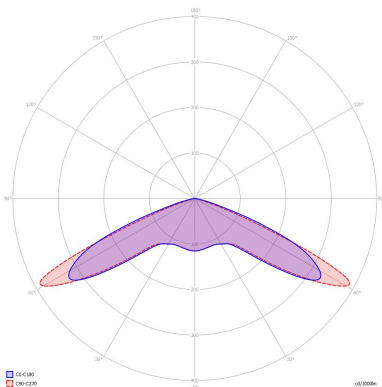

Pozostałe

Waga	10,0 ± 0,3 kg
Wsp. zachowania str. świetlnego L80B10	50000h
Sposób montażu	Ø34, Ø42, Ø60, Ø76 mm
Zakres temperatur otoczenia	-30 °C do +50 °C

Mechaniczne

Materiał obudowy	stop aluminium
Materiał i rodzaj przystosy	PC / szkło hartowane
Wymiary (dł. x szer. x wys.)	889 x 378 x 192 mm

* tolerancja mocy ±5%

** tolerancja strumienia świetlnego 7% w temp. otoczenia 25°C

Rysunek wymiarowy

Krzywa rozsyłu

Oświadczenie

Zastrzega się możliwość zmian bez uprzedzenia. Błędy i ominięcia są możliwe. Należy zawsze upewnić się czy korzystasz z najnowszej wersji dokumentu.