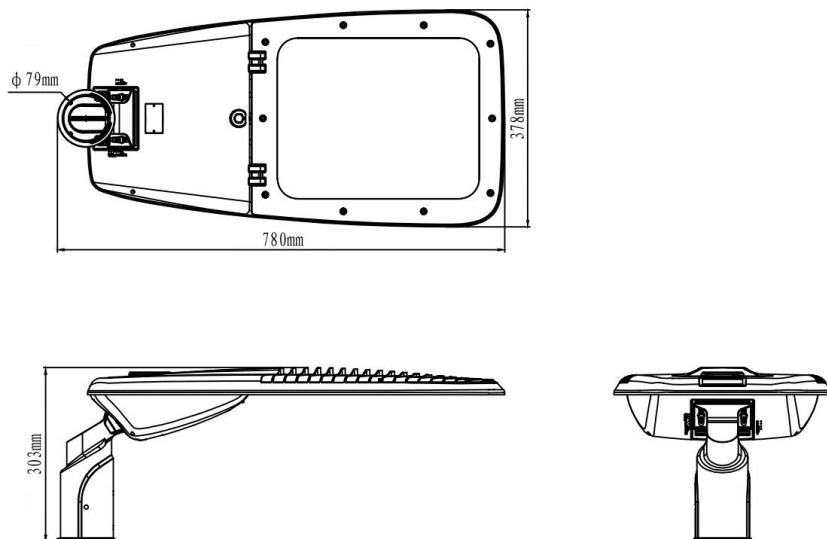

## Cechy produktu

- Szeroka gama optyk
- Oprawa dostępna w wersji z CLO
- Różne sposoby montażu (naścienny, na słupie)
- Opcje sterowania: DALI, 1-10V, fotokomórka, timer

## Parametry

<b>Ogólne</b>		<b>Świetlne</b>	
Kod produktu	GL-SFlo-300W-01605-740	Moc znamionowa*	300 W
Kod rodziny produktów	SFlo	Strumień świetlny oprawy**	42802 lm
Kod barwy	740	Wydajność oprawy**	142 lm/W
Producent źródeł światła	Nichia	CRI / Ra	>70 *opcja >80
Wbudowany zasilacz	tak	Temperatura barwowa	4000K
Producent zasilacza	Sosen	Barwa światła	neutralna biała
Sterowanie	*opcje: DALI, 1-10V, fotokomórka	<b>Pozostałe</b>	
Klasa ochronności	I klasa ochronności	Waga	10,0 ± 0,3 kg
Stopień ochrony	IP66	Wsp. zachowania str. świetlnego L80B10	50000h
Odporność na uderzenia	IK08	Sposób montażu	Ø34, Ø42, Ø60, Ø76 mm
Kolor	szary	Zakres temperatur otoczenia	-30 °C do +50 °C
<b>Elektryczne</b>		<b>Mechaniczne</b>	
Napięcie znamionowe	151 - 240 VAC	Materiał obudowy	stop aluminium
Częstotliwość sieciowa	50 - 60 Hz	Materiał i rodzaj przystosy	PC / szkło hartowane
Ochrona przeciwprzep.	do 10kV	Wymiary (dł. x szer. x wys.)	889 x 378 x 192 mm

## Rysunek wymiarowy