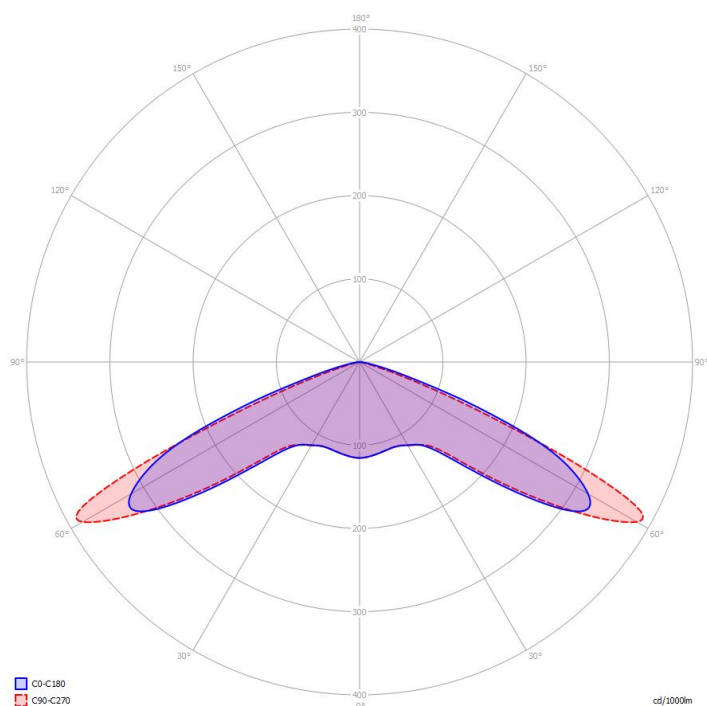

## Parametry

<b>Ogólne</b>		<b>Świetlne</b>	
Kod produktu	GL-SFlo-300W-01605-740	Moc znamionowa*	300 W
Kod rodziny produktów	SFlo	Strumień świetlny oprawy**	42802 lm
Kod barwy	740	Wydajność oprawy**	142 lm/W
Producent źródeł światła	Nichia	CRI / Ra	>70 *opcja >80
Wbudowany zasilacz	tak	Temperatura barwowa	4000K
Producent zasilacza	Sosen	Barwa światła	neutralna biała
Sterowanie	*opcje: DALI, 1-10V, fotokomórka	<b>Pozostałe</b>	
Klasa ochronności	I klasa ochronności	Waga	10,0 ± 0,3 kg
Stopień ochrony	IP66	Wsp. zachowania str. świetlnego L80B10	50000h
Odporność na uderzenia	IK08	Sposób montażu	Ø34, Ø42, Ø60, Ø76 mm
Kolor	szary	Zakres temperatur otoczenia	-30 °C do +50 °C
<b>Elektryczne</b>		<b>Mechaniczne</b>	
Napięcie znamionowe	151 - 240 VAC	Materiał obudowy	stop aluminium
Częstotliwość sieciowa	50 - 60 Hz	Materiał i rodzaj przystosy	PC / szkło hartowane
Ochrona przeciwprzep.	do 10kV	Wymiary (dł. x szer. x wys.)	889 x 378 x 192 mm

\* tolerancja mocy ±5%

\*\* tolerancja strumienia świetlnego 7% w temp. otoczenia 25°C

## Rysunek wymiarowy

## Krzywa rozsyłu