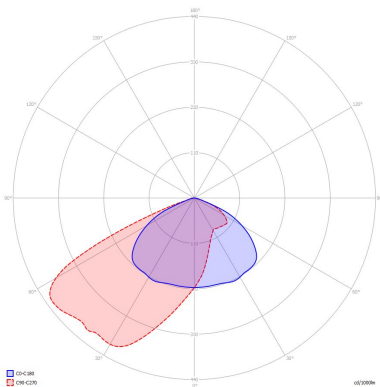

Pozostałe

Waga	10,0 ± 0,3 kg
Wsp. zachowania str. świetlnego L80B10	50000h
Sposób montażu	Ø34, Ø42, Ø60, Ø76 mm
Zakres temperatur otoczenia	-30 °C do +50 °C

Mechaniczne

Materiał obudowy	stop aluminium
Materiał i rodzaj przystosy	PC / szkło hartowane
Wymiary (dł. x szer. x wys.)	889 x 378 x 192 mm

* tolerancja mocy ±5%

** tolerancja strumienia świetlnego 7% w temp. otoczenia 25°C

Rysunek wymiarowy

Krzywa rozsyłu

Oświadczenie

Zastrzega się możliwość zmian bez uprzedzenia. Błędy i ominięcia są możliwe. Należy zawsze upewnić się czy korzystasz z najnowszej wersji dokumentu.