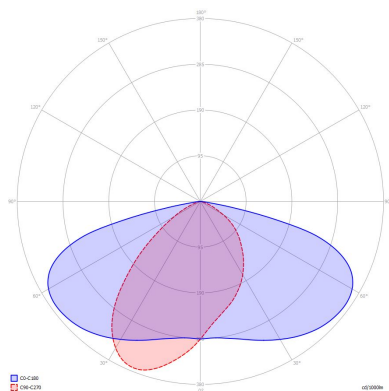

Pozostałe

Waga	10,0 ± 0,3 kg
Wsp. zachowania str. świetlnego L80B10	50000h
Sposób montażu	Ø34, Ø42, Ø60, Ø76 mm
Zakres temperatur otoczenia	-30 °C do +50 °C

Mechaniczne

Materiał obudowy	stop aluminium
Materiał i rodzaj przystosy	PC / szkło hartowane
Wymiary (dł. x szer. x wys.)	889 x 378 x 192 mm

* tolerancja mocy ±5%

** tolerancja strumienia świetlnego 7% w temp. otoczenia 25°C

Rysunek wymiarowy

Krzywa rozsyłu

Oświadczenie

Zastrzega się możliwość zmian bez uprzedzenia. Błędy i ominięcia są możliwe. Należy zawsze upewnić się czy korzystasz z najnowszej wersji dokumentu.