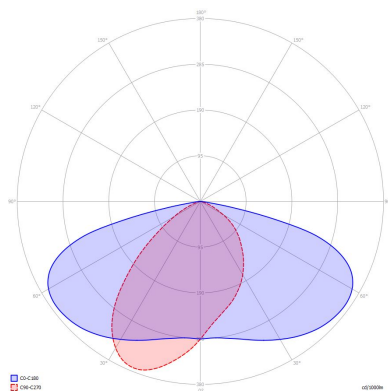

Pozostałe

Waga	10,0 ± 0,3 kg
Wsp. zachowania str. świetlnego L80B10	50000h
Sposób montażu	Ø34, Ø42, Ø60, Ø76 mm
Zakres temperatur otoczenia	-30 °C do +50 °C

Mechaniczne

Materiał obudowy	stop aluminium
Materiał i rodzaj przystosy	PC / szkło hartowane
Wymiary (dł. x szer. x wys.)	889 x 378 x 192 mm

* tolerancja mocy ±5%

** tolerancja strumienia świetlnego 7% w temp. otoczenia 25°C

Rysunek wymiarowy

Krzywa rozsyłu

Oświadczenie

Zastrzega się możliwość zmian bez uprzedzenia. Błędy i ominięcia są możliwe. Należy zawsze upewnić się czy korzystasz z najnowszej wersji dokumentu.