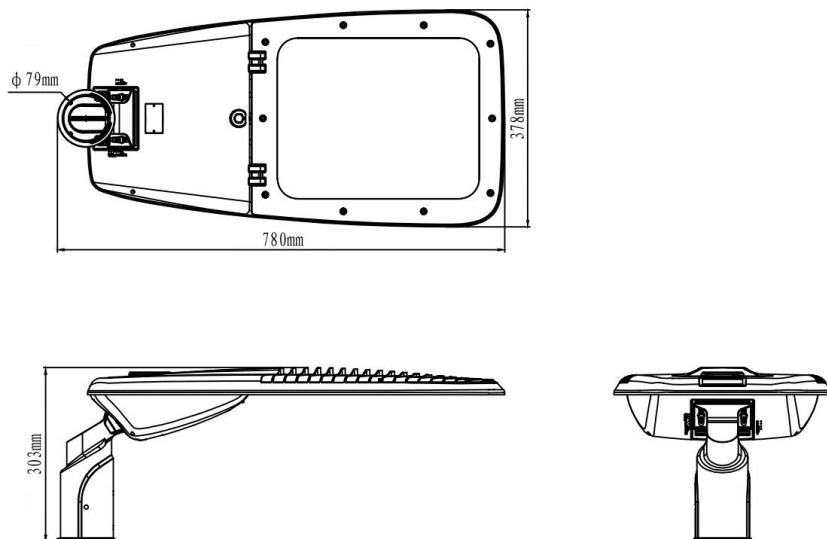

### Cechy produktu

- Szeroka gama optyk
- Oprawa dostępna w wersji z CLO
- Różne sposoby montażu (naścienny, na słupie)
- Opcje sterowania: DALI, 1-10V, fotokomórka, timer

## Rysunek wymiarowy