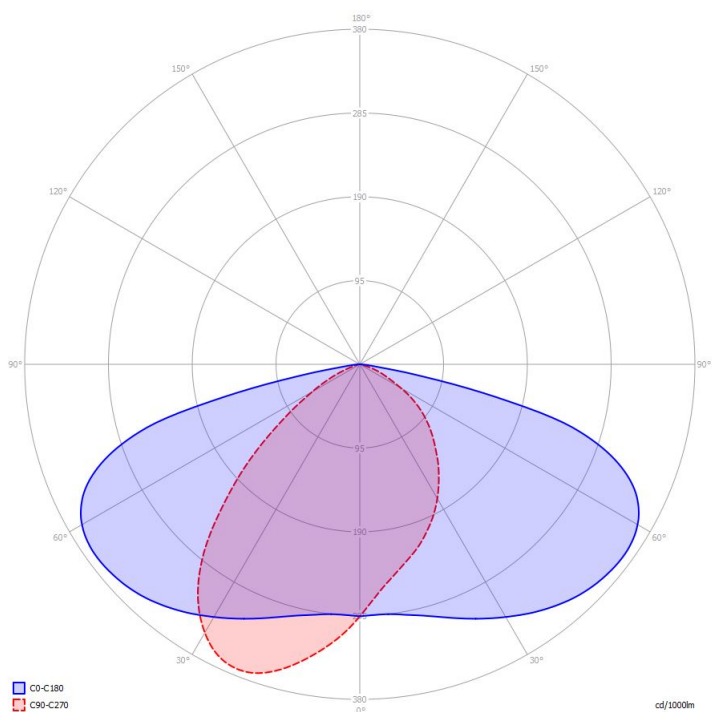

Krzywa rozsyłu

Oświadczenie

Zastrzega się możliwość zmian bez uprzedzenia. Błędy i ominięcia są możliwe. Należy zawsze upewnić się czy korzystasz z najnowszej wersji dokumentu.