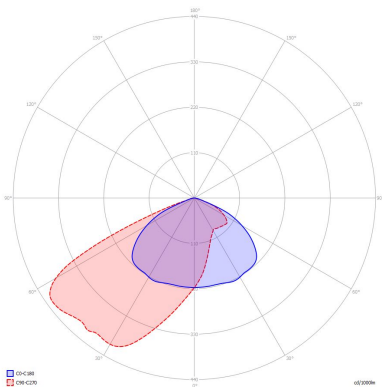

Elektryczne

Napięcie znamionowe	138 - 240 VAC
Częstotliwość sieciowa	50 - 60 Hz
Ochrona przeciwprzep.	do 10kV

Świetlne

Moc znamionowa*	180 W
Strumień świetlny oprawy**	25522 lm
Wydajność oprawy**	141 lm/W
CRI / Ra	>70 *opcja >80
Temperatura barwowa	4000K
Barwa światła	neutralna biała

Pozostałe

Waga	10,0 ± 0,3 kg
Wsp. zachowania str. świetlnego L80B10	50000h
Sposób montażu	Ø34, Ø42, Ø60, Ø76 mm
Zakres temperatur otoczenia	-30 °C do +50 °C

Mechaniczne

Materiał obudowy	stop aluminium
Materiał i rodzaj przystosy	PC / szkło hartowane
Wymiary (dł. x szer. x wys.)	889 x 378 x 192 mm

* tolerancja mocy ±5%

** tolerancja strumienia świetlnego 7% w temp. otoczenia 25°C

Rysunek wymiarowy

Krzywa rozsyłu

Oświadczenie

Zastrzega się możliwość zmian bez uprzedzenia. Błędy i ominięcia są możliwe. Należy zawsze upewnić się czy korzystasz z najnowszej wersji dokumentu.