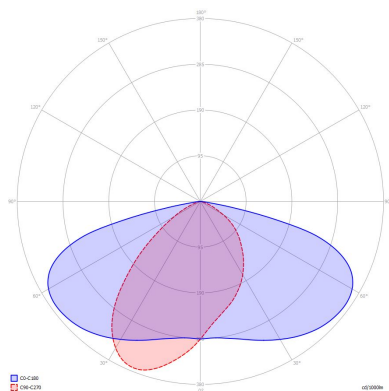

#### Mechaniczne

Materiał obudowy	stop aluminium
Materiał i rodzaj przystosy	PC / szkło hartowane
Wymiary (dł. x szer. x wys.)	889 x 378 x 192 mm

\* tolerancja mocy ±5%

\*\* tolerancja strumienia świetlnego 7% w temp. otoczenia 25°C

## Rysunek wymiarowy

## Krzywa rozsyłu