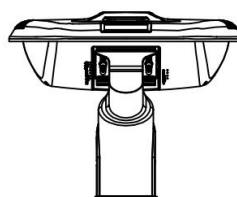

#### Pozostałe

Waga	10,0 ± 0,3 kg
Wsp. zachowania str. świetlnego L80B10	50000h
Sposób montażu	Ø34, Ø42, Ø60, Ø76 mm
Zakres temperatur otoczenia	-30 °C do +50 °C

#### Mechaniczne

Materiał obudowy	stop aluminium
Materiał i rodzaj przystosy	PC / szkło hartowane
Wymiary (dł. x szer. x wys.)	889 x 378 x 192 mm

\* tolerancja mocy ±5%

\*\* tolerancja strumienia świetlnego 7% w temp. otoczenia 25°C

## Rysunek wymiarowy