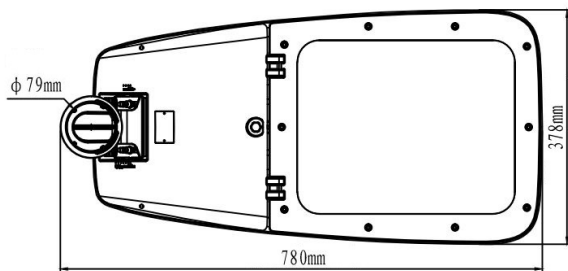

#### Pozostałe

Waga	10,0 ± 0,3 kg
Wsp. zachowania str. świetlnego L80B10	50000h
Sposób montażu	Ø34, Ø42, Ø60, Ø76 mm
Zakres temperatur otoczenia	-30 °C do +50 °C

#### Mechaniczne

Materiał obudowy	stop aluminium
Materiał i rodzaj przystosy	PC / szkło hartowane
Wymiary (dł. x szer. x wys.)	889 x 378 x 192 mm

\* tolerancja mocy ±5%

\*\* tolerancja strumienia świetlnego 7% w temp. otoczenia 25°C

## Rysunek wymiarowy