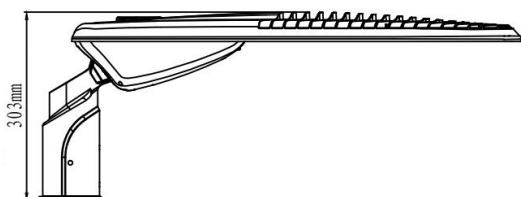

#### Pozostałe

Waga	10,0 ± 0,3 kg
Wsp. zachowania str. świetlnego L80B10	50000h
Sposób montażu	Ø34, Ø42, Ø60, Ø76 mm
Zakres temperatur otoczenia	-30 °C do +50 °C

#### Mechaniczne

Materiał obudowy	stop aluminium
Materiał i rodzaj przystosy	PC / szkło hartowane
Wymiary (dł. x szer. x wys.)	889 x 378 x 192 mm

\* tolerancja mocy ±5%

\*\* tolerancja strumienia świetlnego 7% w temp. otoczenia 25°C

## Rysunek wymiarowy