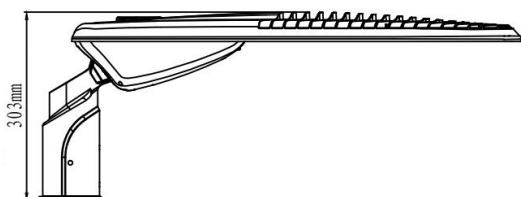

Rysunek wymiarowy