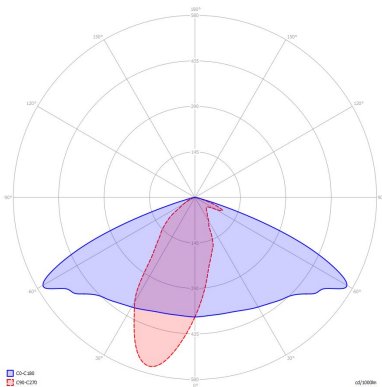

Pozostałe

Waga	10,0 ± 0,3 kg
Wsp. zachowania str. świetlnego L80B10	50000h
Sposób montażu	Ø34, Ø42, Ø60, Ø76 mm
Zakres temperatur otoczenia	-30 °C do +50 °C

Mechaniczne

Materiał obudowy	stop aluminium
Materiał i rodzaj przystosy	PC / szkło hartowane
Wymiary (dł. x szer. x wys.)	889 x 378 x 192 mm

* tolerancja mocy ±5%

** tolerancja strumienia świetlnego 7% w temp. otoczenia 25°C

Rysunek wymiarowy

Krzywa rozsyłu

Oświadczenie

Zastrzega się możliwość zmian bez uprzedzenia. Błędy i ominięcia są możliwe. Należy zawsze upewnić się czy korzystasz z najnowszej wersji dokumentu.