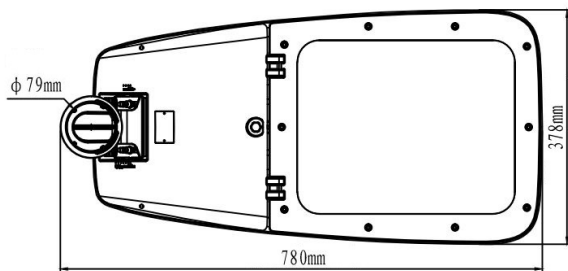

Pozostałe

Waga	10,0 ± 0,3 kg
Wsp. zachowania str. świetlnego L80B10	50000h
Sposób montażu	Ø34, Ø42, Ø60, Ø76 mm
Zakres temperatur otoczenia	-30 °C do +50 °C

Mechaniczne

Materiał obudowy	stop aluminium
Materiał i rodzaj przystosy	PC / szkło hartowane
Wymiary (dł. x szer. x wys.)	889 x 378 x 192 mm

* tolerancja mocy ±5%

** tolerancja strumienia świetlnego 7% w temp. otoczenia 25°C

Rysunek wymiarowy

Krzywa rozsyłu

Oświadczenie

Zastrzega się możliwość zmian bez uprzedzenia. Błędy i ominięcia są możliwe. Należy zawsze upewnić się czy korzystasz z najnowszej wersji dokumentu.