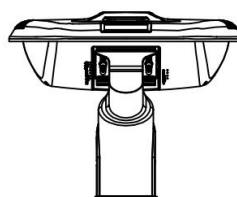

Rysunek wymiarowy