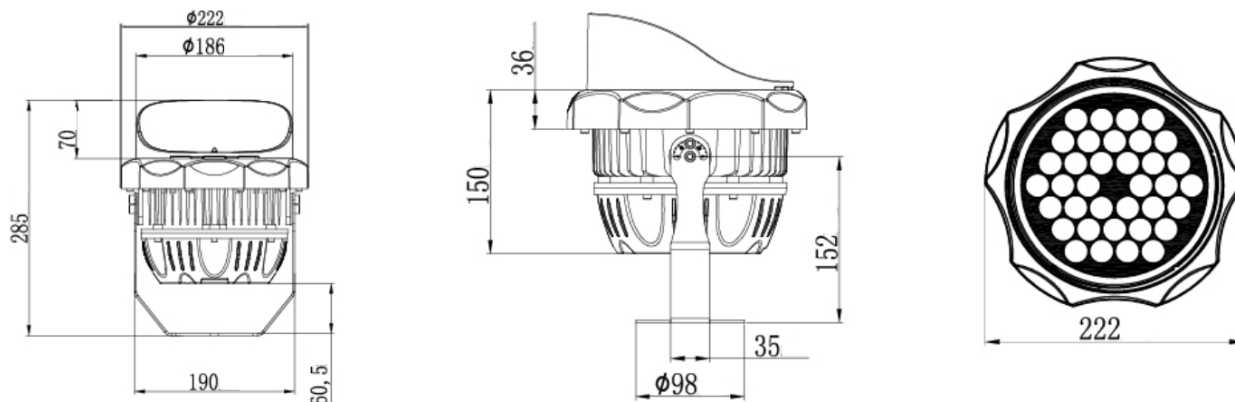

Światlne

Moc znamionowa *	36 W
Strumień świetlny oprawy**	2520 lm
Wydajność oprawy **	70 lm/W
CRI/Ra	>70
Temperatura barwowa	4000 K
Barwa światła	Neutralna biała
Kąt rozsyłu	5°

Pozostałe

Dołączone złącza	Tak
Żywotność	50 000 h
Sposób montażu	Do powierzchni
Zakres temperatur otoczenia	od -30°C do 50°C

Mechaniczne

Materiał obudowy	Aluminium
Materiał klosza	Szkoło hartowane
Wymiary [śr. x wys]	ø222 x 285 mm

* tolerancja mocy $\pm 5\%$

** tolerancja strumienia świetlnego 7% w temp. otoczenia 25°C

Rysunek wymiarowy