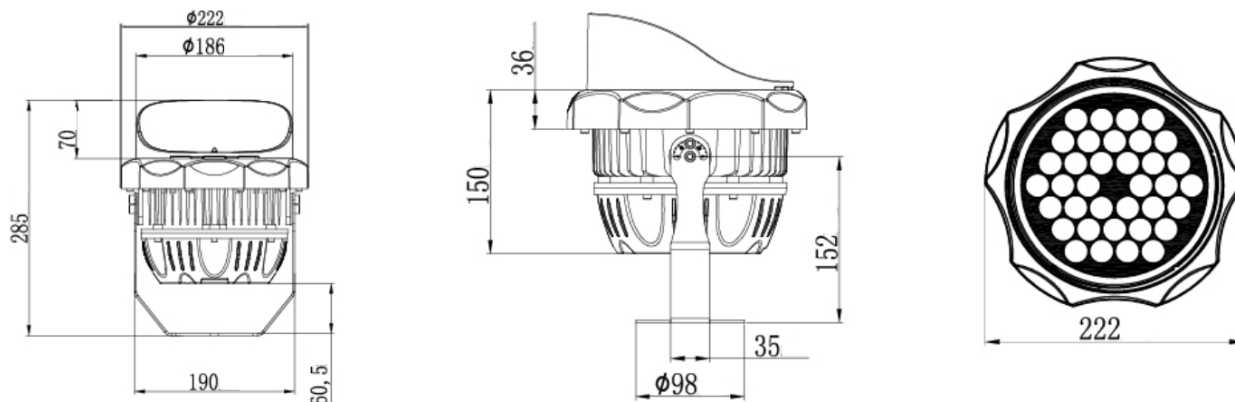

Światłne

Moc znamionowa *	36 W
Strumień świetlny oprawy**	2520 lm
Wydajność oprawy **	70 lm/W
CRI/Ra	>70
Temperatura barwowa	4000 K
Barwa światła	Neutralna biała
Kąt rozsyłu	5°

Pozostałe

Dołączone złącza	Tak
Żywotność	50 000 h
Sposób montażu	Do powierzchni
Zakres temperatur otoczenia	od -30°C do 50°C

Mechaniczne

Materiał obudowy	Aluminium
Materiał klosza	Szkoło hartowane
Wymiary [śr. x wys]	ø222 x 285 mm

* tolerancja mocy $\pm 5\%$

** tolerancja strumienia świetlnego 7% w temp. otoczenia 25°C

Rysunek wymiarowy