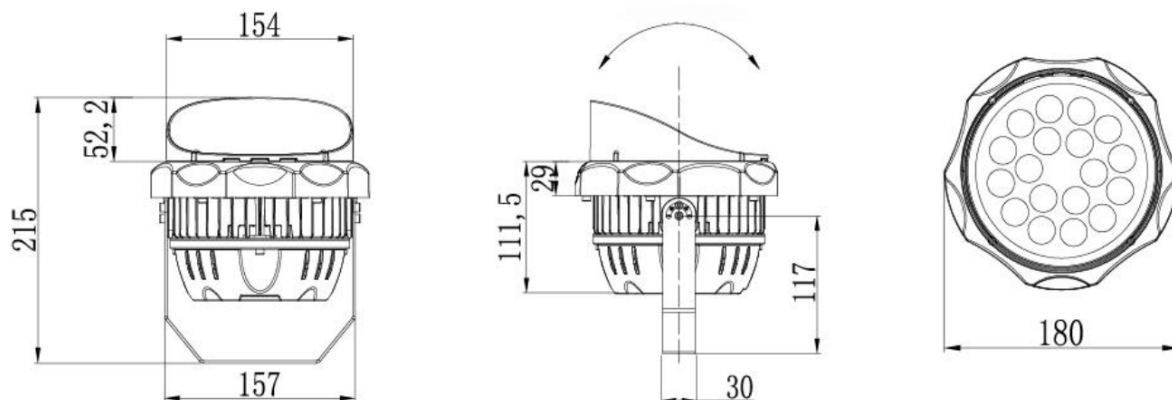

Światlne

Moc znamionowa *	24 W
Strumień świetlny oprawy**	1680 lm
Wydajność oprawy **	70 lm/W
CRI/Ra	>70
Temperatura barwowa	4000 K
Barwa światła	Neutralna biała
Kąt rozsyłu	5°

Pozostałe

Dołączone złącza	Tak
Żywotność	50 000 h
Sposób montażu	Do powierzchni
Zakres temperatur otoczenia	od -30°C do 50°C

Mechaniczne

Materiał obudowy	Aluminium
Materiał klosza	Szkoło hartowane
Wymiary [śr. x wys]	ø180 x 215 mm

* tolerancja mocy $\pm 5\%$

** tolerancja strumienia świetlnego 7% w temp. otoczenia 25°C

Rysunek wymiarowy