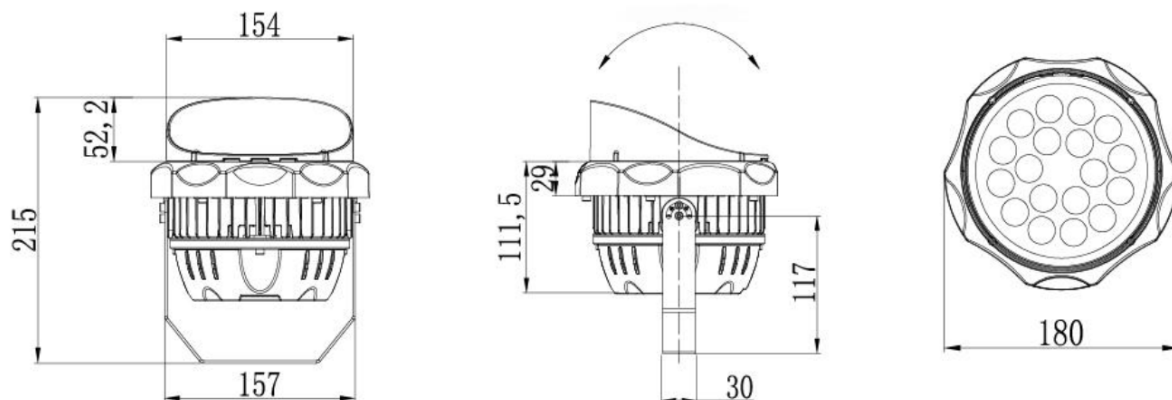

Światłne

Moc znamionowa *	24 W
Strumień świetlny oprawy**	1680 lm
Wydajność oprawy **	70 lm/W
CRI/Ra	>70
Temperatura barwowa	4000 K
Barwa światła	Neutralna biała
Kąt rozsyłu	5°

Pozostałe

Dołączone złącza	Tak
Żywotność	50 000 h
Sposób montażu	Do powierzchni
Zakres temperatur otoczenia	od -30°C do 50°C

Mechaniczne

Materiał obudowy	Aluminium
Materiał klosza	Szkoło hartowane
Wymiary [śr. x wys]	ø180 x 215 mm

* tolerancja mocy $\pm 5\%$

** tolerancja strumienia świetlnego 7% w temp. otoczenia 25°C

Rysunek wymiarowy