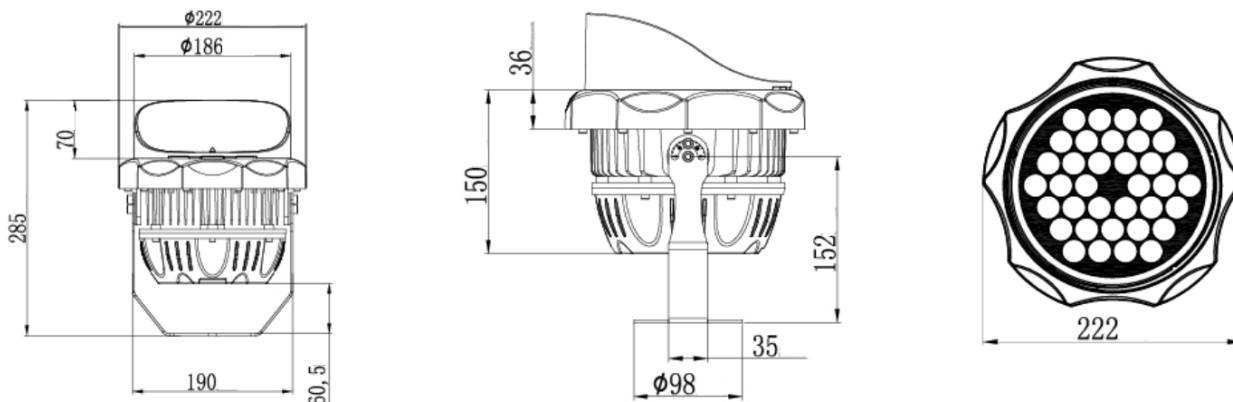

Rysunek wymiarowy

Oświadczenie

Zastrzega się możliwość zmian bez uprzedzenia. Błędy i ominięcia są możliwe. Należy zawsze upewnić się czy korzystasz z najnowszej wersji dokumentu.