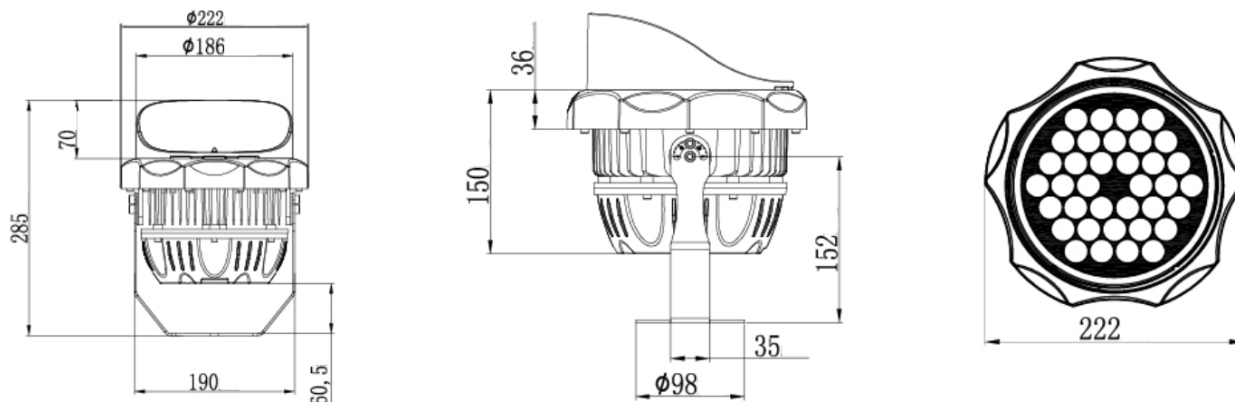

Elektryczne

Napięcie znamionowe	24V DC
Długość kabla	20 cm

Świetlne

Moc znamionowa *	24 W
Strumień świetlny oprawy**	1680 lm
Wydajność oprawy **	70 lm/W
CRI/Ra	>70
Temperatura barwowa	4000 K
Barwa światła	Neutralna biała
Kąt rozsyłu	5°

Pozostałe

Dołączone złącza	Tak
Żywotność	50 000 h
Sposób montażu	Do powierzchni
Zakres temperatur otoczenia	od -30°C do 50°C

Mechaniczne

Materiał obudowy	Aluminium
Materiał klosza	Szkoło hartowane
Wymiary [śr. x wys]	ø222 x 285 mm

* tolerancja mocy $\pm 5\%$

** tolerancja strumienia świetlnego 7% w temp. otoczenia 25°C

Rysunek wymiarowy

Oświadczenie

Zastrzega się możliwość zmian bez uprzedzenia. Błędy i ominięcia są możliwe. Należy zawsze upewnić się czy korzystasz z najnowszej wersji dokumentu.