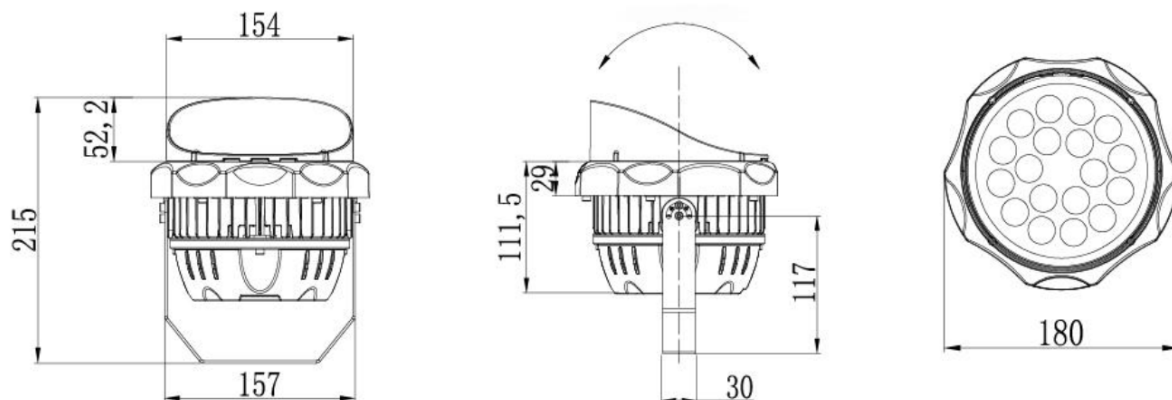

Światlne

Moc znamionowa *	18 W
Strumień świetlny oprawy**	1260 lm
Wydajność oprawy **	70 lm/W
CRI/Ra	>70
Temperatura barwowa	4000 K
Barwa światła	Neutralna biała
Kąt rozsyłu	5°

Pozostałe

Dołączone złącza	Tak
Żywotność	50 000 h
Sposób montażu	Do powierzchni
Zakres temperatur otoczenia	od -30°C do 50°C

Mechaniczne

Materiał obudowy	Aluminium
Materiał klosza	Szkoło hartowane
Wymiary [śr. x wys]	ø180 x 215 mm

* tolerancja mocy $\pm 5\%$

** tolerancja strumienia świetlnego 7% w temp. otoczenia 25°C

Rysunek wymiarowy