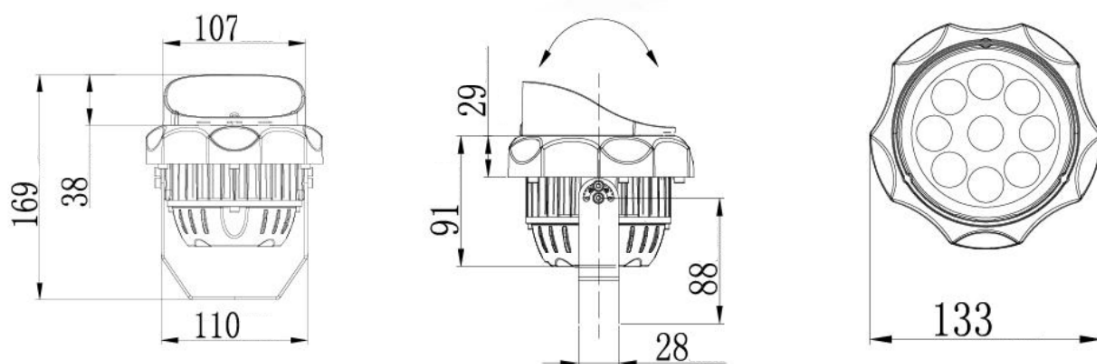

Światlne

Moc znamionowa *	12 W
Strumień świetlny oprawy**	840 lm
Wydajność oprawy **	70 lm/W
CRI/Ra	>70
Temperatura barwowa	4000 K
Barwa światła	Neutralna biała
Kąt rozsyłu	5°

Pozostałe

Dołączone złącza	Tak
Żywotność	50 000 h
Sposób montażu	Do powierzchni
Zakres temperatur otoczenia	od -30°C do 50°C

Mechaniczne

Materiał obudowy	Aluminium
Materiał klosza	Szkoło hartowane
Wymiary [śr. x wys]	ø133 x 169 mm

* tolerancja mocy $\pm 5\%$

** tolerancja strumienia świetlnego 7% w temp. otoczenia 25°C

Rysunek wymiarowy