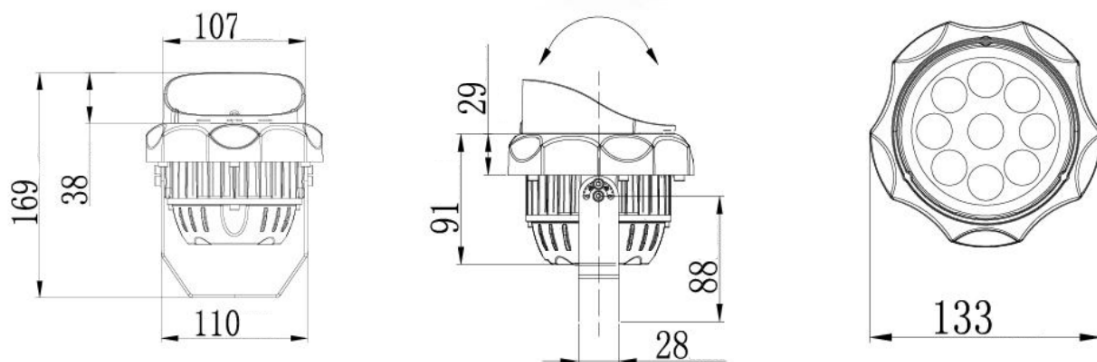

Światłne

Moc znamionowa *	12 W
Strumień świetlny oprawy**	840 lm
Wydajność oprawy **	70 lm/W
CRI/Ra	>70
Temperatura barwowa	4000 K
Barwa światła	Neutralna biała
Kąt rozsyłu	5°

Pozostałe

Dołączone złącza	Tak
Żywotność	50 000 h
Sposób montażu	Do powierzchni
Zakres temperatur otoczenia	od -30°C do 50°C

Mechaniczne

Materiał obudowy	Aluminium
Materiał klosza	Szkoło hartowane
Wymiary [śr. x wys]	ø133 x 169 mm

* tolerancja mocy $\pm 5\%$

** tolerancja strumienia świetlnego 7% w temp. otoczenia 25°C

Rysunek wymiarowy