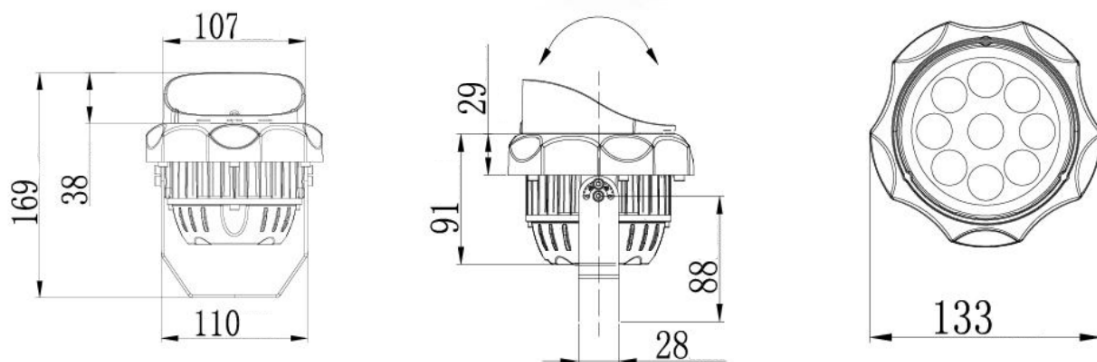

Elektryczne

Napięcie znamionowe	24V DC
Długość kabla	20 cm

Światłne

Moc znamionowa *	9 W
Strumień świetlny oprawy**	630 lm
Wydajność oprawy **	70 lm/W
CRI/Ra	>70
Temperatura barwowa	4000 K
Barwa światła	Neutralna biała
Kąt rozsyłu	5°

Pozostałe

Dołączone złącza	Tak
Żywotność	50 000 h
Sposób montażu	Do powierzchni
Zakres temperatur otoczenia	od -30°C do 50°C

Mechaniczne

Materiał obudowy	Aluminium
Materiał klosza	Szkoło hartowane
Wymiary [śr. x wys]	ø133 x 169 mm

* tolerancja mocy $\pm 5\%$

** tolerancja strumienia świetlnego 7% w temp. otoczenia 25°C

Rysunek wymiarowy

Oświadczenie

Zastrzega się możliwość zmian bez uprzedzenia. Błędy i ominięcia są możliwe. Należy zawsze upewnić się czy korzystasz z najnowszej wersji dokumentu.