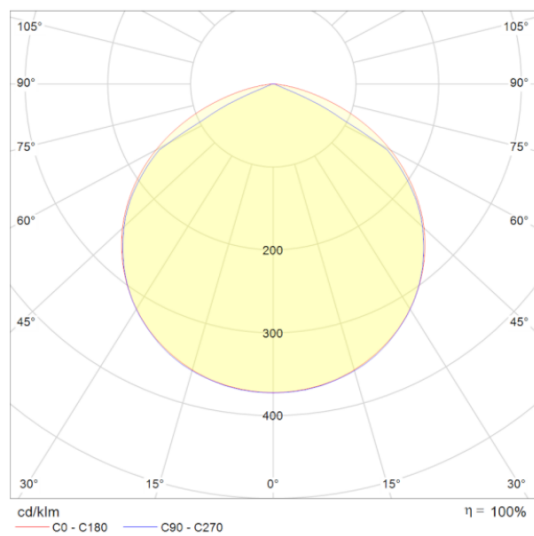

Parametry

Ogólne		Świetlne	
Kod produktu	GL-PLUS-24W-840-CRK-Z	Moc znamionowa*	24 W
Kod rodziny produktów	PLUS	Strumień świetlny oprawy**	2490 lm
Kod barwy	840	Wydajność oprawy**	103 lm/W
Kolor	złoty	Kąt rozsyłu	120 °
Wbudowany zasilacz	tak	Barwa światła	neutralna biel
Stopień ochrony	IP54	CRI / Ra	>80
Sterowanie	oryginalny czujnik ruchu	Temperatura barwowa	4000 K
Klasa ochrony	II klasa ochrony		
		Pozostałe	
		Waga	0,5 kg
		Żywotność	30 000 h
		Sposób montażu	nastropowy, na ścianie
		Zakres temperatur otoczenia	-17 °C do +35 °C
Elektryczne		Mechaniczne	
Napięcie znamionowe	230 VAC	Materiał obudowy	ABS
Częstotliwość sieciowa	50 / 60 Hz	Materiał i rodzaj przystosy	poliwęglan, mleczna
		Wymiary	Ø300 x 86 mm

* tolerancja mocy $\pm 10\%$

** tolerancja strumienia świetlnego 7% w temp. otoczenia 25°C

Rysunek wymiarowy

Krzywa rozsyłu

Oświadczenie

Zastrzega się możliwość zmian bez uprzedzenia. Błędy i ominięcia są możliwe. Należy zawsze upewnić się czy korzystasz z najnowszej wersji dokumentu.