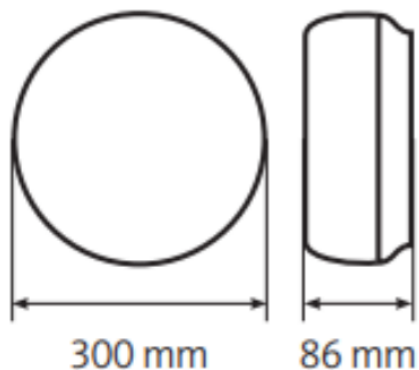

GL-PLUS-24W-840-CRK-Z

Zastosowanie

- Korytarze
- Klatki schodowe
- Ciągi komunikacyjne
- Pomieszczenia techniczne

Cechy produktu

- Czujnik ruchu
- Wytrzymały materiał ABS
- Stopień ochrony IP54
- Łatwy montaż (na suficie, na ścianie)

Parametry

Ogólne		Świetlne	
Kod produktu	GL-PLUS-24W-840-CRK-Z	Moc znamionowa*	24 W
Kod rodziny produktów	PLUS	Strumień świetlny oprawy**	2490 lm
Kod barwy	840	Wydajność oprawy**	103 lm/W
Kolor	złoty	Kąt rozsyłu	120 °
Wbudowany zasilacz	tak	Barwa światła	neutralna biel
Stopień ochrony	IP54	CRI / Ra	>80
Sterowanie	oryginalny czujnik ruchu	Temperatura barwowa	4000 K
Klasa ochrony	II klasa ochrony		
		Pozostałe	
		Waga	0,5 kg
		Żywotność	30 000 h
		Sposób montażu	nastropowy, na ścianie
		Zakres temperatur otoczenia	-17 °C do +35 °C
Elektryczne		Mechaniczne	
Napięcie znamionowe	230 VAC	Materiał obudowy	ABS
Częstotliwość sieciowa	50 / 60 Hz	Materiał i rodzaj przystosy	poliwęglan, mleczna
		Wymiary	Ø300 x 86 mm

* tolerancja mocy $\pm 10\%$

** tolerancja strumienia świetlnego 7% w temp. otoczenia 25°C

Rysunek wymiarowy

Krzywa rozsyłu

Oświadczenie

Zastrzega się możliwość zmian bez uprzedzenia. Błędy i ominięcia są możliwe. Należy zawsze upewnić się czy korzystasz z najnowszej wersji dokumentu.