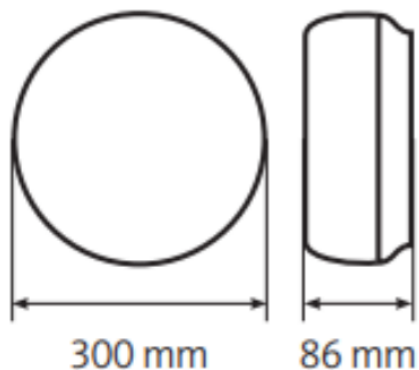

GL-PLUS-24W-840-C

Zastosowanie

- Korytarze
- Klatki schodowe
- Ciągi komunikacyjne
- Pomieszczenia techniczne

Cechy produktu

- Czujnik ruchu
- Wytrzymały materiał ABS
- Stopień ochrony IP54
- Łatwy montaż (na suficie, na ścianie)

Parametry

Ogólne		Świetlne	
Kod produktu	GL-PLUS-24W-840-C	Moc znamionowa*	24 W
Kod rodziny produktów	PLUS	Strumień świetlny oprawy**	2490 lm
Kod barwy	840	Wydajność oprawy**	103 lm/W
Kolor	czarny	Kąt rozsytu	120 °
Wbudowany zasilacz	tak	Barwa światła	neutralna biel
Stopień ochrony	IP54	CRI / Ra	>80
Sterowanie	brak	Temperatura barwowa	4000 K
Klasa ochronności	II klasa ochronności	Pozostałe	
		Waga	0,5 kg
		Żywotność	30 000 h
		Sposób montażu	nastropowy, na ścianie
		Zakres temperatur otoczenia	-17 °C do +35 °C
Elektryczne		Mechaniczne	
Napięcie znamionowe	230 VAC	Materiał obudowy	ABS
Częstotliwość sieciowa	50 / 60 Hz	Materiał i rodzaj przystosy	poliwęglan, mleczna
		Wymiary	Ø300 x 86 mm

* tolerancja mocy $\pm 10\%$

** tolerancja strumienia świetlnego 7% w temp. otoczenia 25°C

Rysunek wymiarowy

Krzywa rozsyłu

Oświadczenie

Zastrzega się możliwość zmian bez uprzedzenia. Błędy i ominięcia są możliwe. Należy zawsze upewnić się czy korzystasz z najnowszej wersji dokumentu.