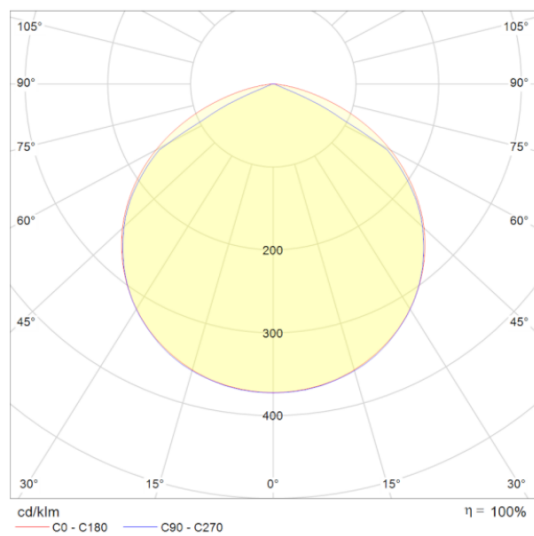

Parametry

Ogólne		Świetlne	
Kod produktu	GL-PLUS-24W-840-C	Moc znamionowa*	24 W
Kod rodziny produktów	PLUS	Strumień świetlny oprawy**	2490 lm
Kod barwy	840	Wydajność oprawy**	103 lm/W
Kolor	czarny	Kąt rozsytu	120 °
Wbudowany zasilacz	tak	Barwa światła	neutralna biel
Stopień ochrony	IP54	CRI / Ra	>80
Sterowanie	brak	Temperatura barwowa	4000 K
Klasa ochronności	II klasa ochronności	Pozostałe	
		Waga	0,5 kg
		Żywotność	30 000 h
		Sposób montażu	nastropowy, na ścianie
		Zakres temperatur otoczenia	-17 °C do +35 °C
Elektryczne		Mechaniczne	
Napięcie znamionowe	230 VAC	Materiał obudowy	ABS
Częstotliwość sieciowa	50 / 60 Hz	Materiał i rodzaj przystosy	poliwęglan, mleczna
		Wymiary	Ø300 x 86 mm

* tolerancja mocy $\pm 10\%$

** tolerancja strumienia świetlnego 7% w temp. otoczenia 25°C

Rysunek wymiarowy

Krzywa rozsyłu

Oświadczenie

Zastrzega się możliwość zmian bez uprzedzenia. Błędy i ominięcia są możliwe. Należy zawsze upewnić się czy korzystasz z najnowszej wersji dokumentu.