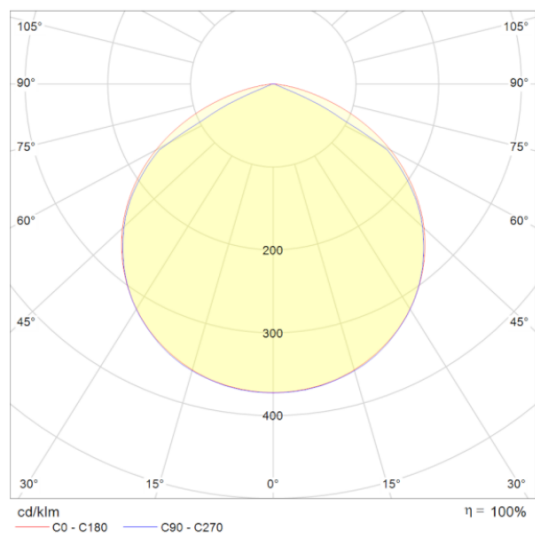

Parametry

Ogólne		Świetlne	
Kod produktu	GL-PLUS-18W-840-CRK-G	Moc znamionowa*	18 W
Kod rodziny produktów	PLUS	Strumień świetlny oprawy**	1810 lm
Kod barwy	840	Wydajność oprawy**	100 lm/W
Kolor	grafitowy	Kąt rozsyłu	120 °
Wbudowany zasilacz	tak	Barwa światła	neutralna biel
Stopień ochrony	IP54	CRI / Ra	>80
Sterowanie	oryginalny czujnik ruchu	Temperatura barwowa	4000 K
Klasa ochronności	II klasa ochronności		
		Pozostałe	
		Waga	0,5 kg
		Żywotność	30 000 h
		Sposób montażu	nastropowy, na ścianie
		Zakres temperatur otoczenia	-17 °C do +35 °C
Elektryczne		Mechaniczne	
Napięcie znamionowe	230 VAC	Materiał obudowy	ABS
Częstotliwość sieciowa	50 / 60 Hz	Materiał i rodzaj przystosy	poliwęglan, mleczna
		Wymiary	Ø300 x 86 mm

* tolerancja mocy $\pm 10\%$

** tolerancja strumienia świetlnego 7% w temp. otoczenia 25°C

Rysunek wymiarowy

Krzywa rozsyłu

Oświadczenie

Zastrzega się możliwość zmian bez uprzedzenia. Błędy i ominięcia są możliwe. Należy zawsze upewnić się czy korzystasz z najnowszej wersji dokumentu.