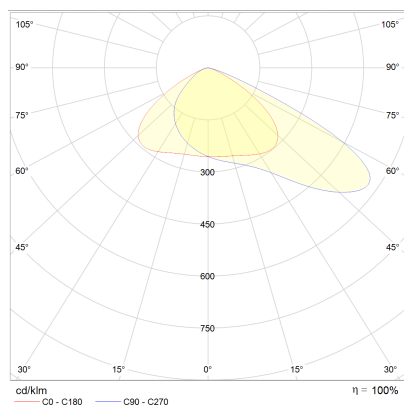

Krzywa rozsyłu

Akcesoria