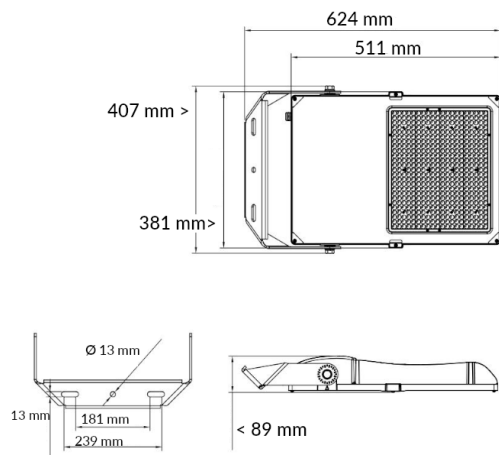

Rysunek wymiarowy