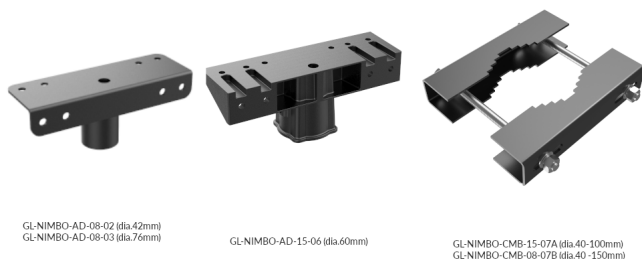

Oświadczenie

Zastrzega się możliwość zmian bez uprzedzenia. Błędy i ominięcia są możliwe. Należy zawsze upewnić się czy korzystasz z najnowszej wersji dokumentu.