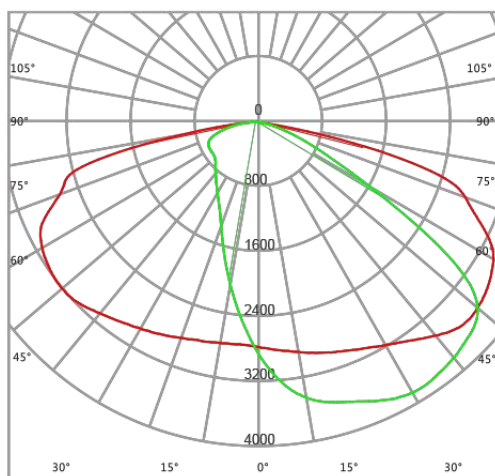

Krzywa rozsyłu