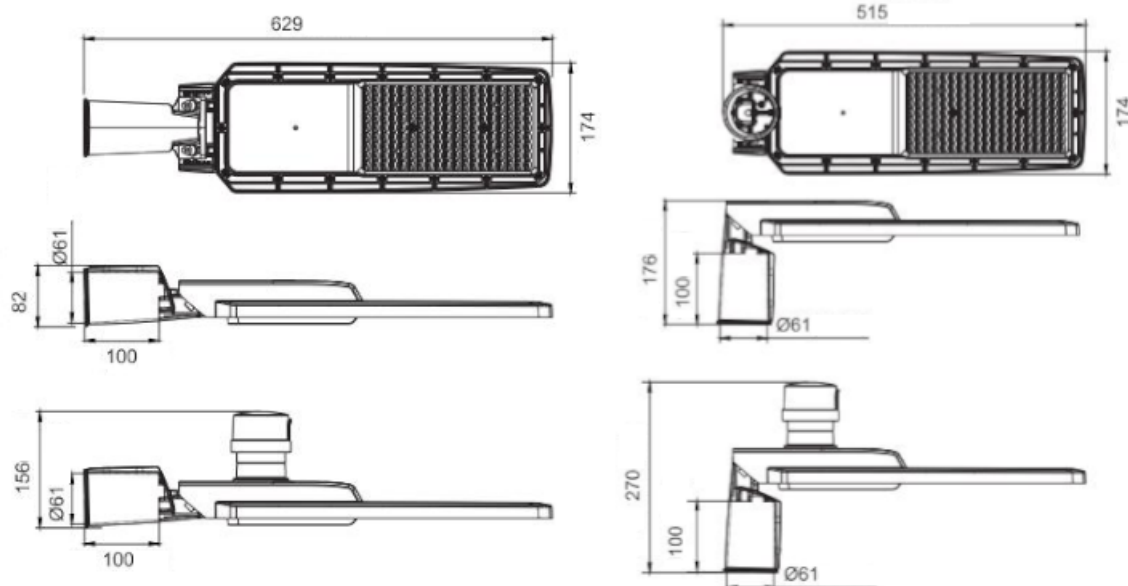

#### Świetlne

Moc znamionowa *	75 W
Strumień świetlny oprawy**	11 625 lm
Wydajność oprawy **	155 lm/W
CRI/Ra	>70
Temperatura barwowa	4000K
Barwa światła	Neutralna biała
Typ fotometrii	6903

#### Pozostałe

Waga	3,2 kg
Żywotność L80	82 000 h
Sposób montażu	Wysięgnik/bezpośrednio na słup
Zakres temperatur otoczenia	-30°C do +45°C

#### Mechaniczne

Materiał obudowy	Aluminium
Materiał klosza	Soczewka (PC)
Wymiary (wejście "Boczne"[mm])	629×174×82
Wymiary (wejście "Górne"[mm])	515×174×176

## Rysunek wymiarowy