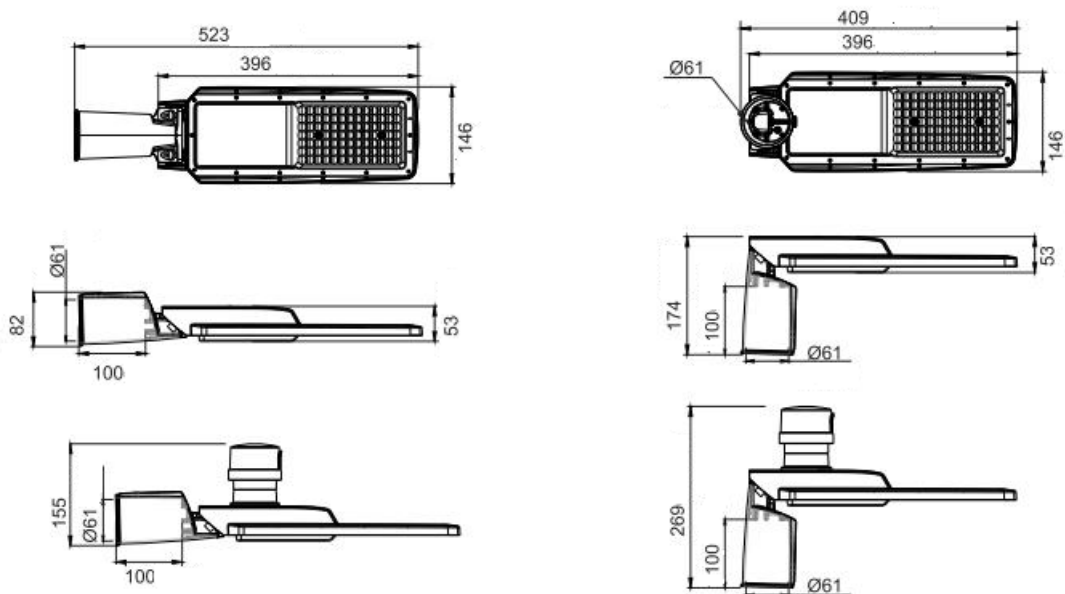

Rysunek wymiarowy