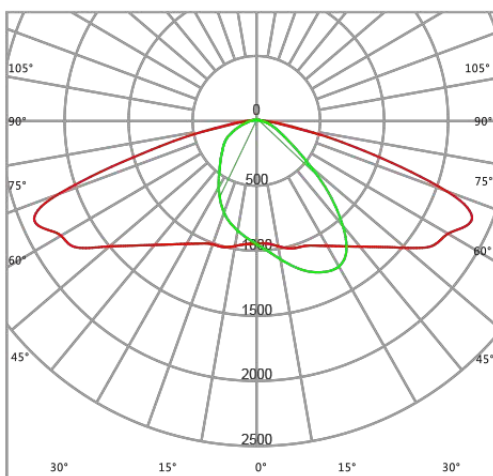

#### Mechaniczne

Materiał obudowy	Aluminium
Materiał klosza	Soczewka (PC)
Wymiary (wejście "Boczne")[mm]	523x146x82
Wymiary (wejście "Górne")[mm]	409x146x82

\* tolerancja mocy  $\pm 5\%$

\*\* tolerancja strumienia świetlnego 10% w temp. otoczenia 25°C

\*\*\* w opcjach dostępne są też barwy 3000K i 5000K oraz Ra80

\*\*\*\* dostępne są: Fotokomórka, NEMA, LoRa, Zhaga, czujnik mikrofalowy

\*\*\*\*\* opcja wyboru

Rysunek wymiarowy

Krzywa rozsytu