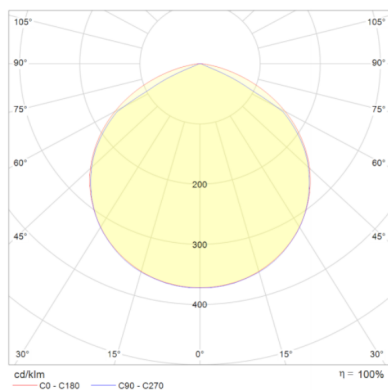

Parametry

Ogólne		Światlne	
Kod produktu	GL-LOBI-18W-840-CRK-Z	Moc znamionowa*	18 W
Kod rodziny produktów	LOBI	Strumień świetlny oprawy**	1820 lm
Kod barwy	840	Wydajność oprawy**	101 lm/W
Kolor	Złoty	Kąt rozsyłu	120 °
Wbudowany zasilacz	tak	Barwa światła	neutralna biel
Stopień ochrony	IP54	CRI / Ra	>80
Sterowanie	Czujnik ruchu korytarzowy	Temperatura barwowa	4000 K
Klasa ochrony	II klasa ochrony		
		Pozostałe	
		Waga	0,5 kg
		Żywotność	30 000 h
		Sposób montażu	nastropowy, na ścianie
		Zakres temperatur otoczenia	-17 °C do +35 °C
Elektryczne		Mechaniczne	
Napięcie znamionowe	230 VAC	Materiał obudowy	ABS
Częstotliwość sieciowa	50 / 60 Hz	Materiał i rodzaj przystosy	poliwęglan, mleczna
		Wymiary (Ø x wys.)	260 x 83 mm

* tolerancja mocy $\pm 10\%$

** tolerancja strumienia świetlnego 7% w temp. otoczenia 25°C

Rysunek wymiarowy

Krzywa rozsyłu

Oświadczenie

Zastrzega się możliwość zmian bez uprzedzenia. Błędy i ominięcia są możliwe. Należy zawsze upewnić się czy korzystasz z najnowszej wersji dokumentu.