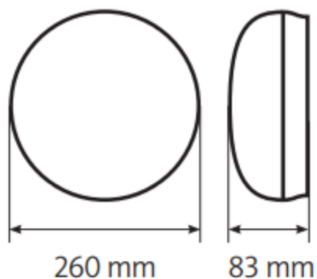

GL-LOBI-18W-840-CRK-Z

Zastosowanie

- Korytarze
- Klatki schodowe
- Ciągi komunikacyjne
- Pomieszczenia techniczne

Cechy produktu

- Czujnik ruchu
- Wytrzymały materiał ABS
- Stopień ochrony IP54
- Łatwy montaż (na suficie, na ścianie)

Parametry

Ogólne		Światlne	
Kod produktu	GL-LOBI-18W-840-CRK-Z	Moc znamionowa*	18 W
Kod rodziny produktów	LOBI	Strumień świetlny oprawy**	1820 lm
Kod barwy	840	Wydajność oprawy**	101 lm/W
Kolor	Złoty	Kąt rozsyłu	120 °
Wbudowany zasilacz	tak	Barwa światła	neutralna biel
Stopień ochrony	IP54	CRI / Ra	>80
Sterowanie	Czujnik ruchu korytarzowy	Temperatura barwowa	4000 K
Klasa ochrony	II klasa ochrony		
		Pozostałe	
		Waga	0,5 kg
		Żywotność	30 000 h
		Sposób montażu	nastropowy, na ścianie
		Zakres temperatur otoczenia	-17 °C do +35 °C
Elektryczne		Mechaniczne	
Napięcie znamionowe	230 VAC	Materiał obudowy	ABS
Częstotliwość sieciowa	50 / 60 Hz	Materiał i rodzaj przystosy	poliwęglan, mleczna
		Wymiary (Ø x wys.)	260 x 83 mm

* tolerancja mocy $\pm 10\%$

** tolerancja strumienia świetlnego 7% w temp. otoczenia 25°C

Rysunek wymiarowy

Krzywa rozsyłu

Oświadczenie

Zastrzega się możliwość zmian bez uprzedzenia. Błędy i ominięcia są możliwe. Należy zawsze upewnić się czy korzystasz z najnowszej wersji dokumentu.