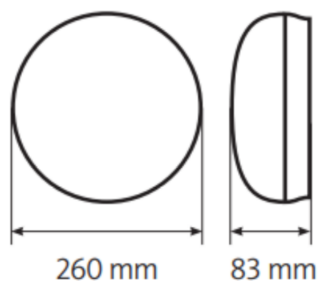

GL-LOBI-18W-840-CRK-S

Zastosowanie

- Korytarze
- Klatki schodowe
- Ciągi komunikacyjne
- Pomieszczenia techniczne

Cechy produktu

- Czujnik ruchu
- Wytrzymały materiał ABS
- Stopień ochrony IP54
- Łatwy montaż (na suficie, na ścianie)

Parametry

Ogólne		Światlne	
Kod produktu	GL-LOBI-18W-840-CRK-S	Moc znamionowa*	18 W
Kod rodziny produktów	LOBI	Strumień świetlny oprawy**	1820 lm
Kod barwy	840	Wydajność oprawy**	101 lm/W
Kolor	Srebrny	Kąt rozsyłu	120 °
Wbudowany zasilacz	tak	Barwa światła	neutralna biel
Stopień ochrony	IP54	CRI / Ra	>80
Sterowanie	Czujnik ruchu korytarzowy	Temperatura barwowa	4000 K
Klasa ochronności	II klasa ochronności		
		Pozostałe	
		Waga	0,5 kg
		Żywotność	30 000 h
		Sposób montażu	nastropowy, na ścianie
		Zakres temperatur otoczenia	-17 °C do +35 °C
Elektryczne		Mechaniczne	
Napięcie znamionowe	230 VAC	Materiał obudowy	ABS
Częstotliwość sieciowa	50 / 60 Hz	Materiał i rodzaj przystosy	poliwęglan, mleczna
		Wymiary (Ø x wys.)	260 x 83 mm

* tolerancja mocy $\pm 10\%$

** tolerancja strumienia świetlnego 7% w temp. otoczenia 25°C

Rysunek wymiarowy

Krzywa rozsyłu

Oświadczenie

Zastrzega się możliwość zmian bez uprzedzenia. Błędy i ominięcia są możliwe. Należy zawsze upewnić się czy korzystasz z najnowszej wersji dokumentu.