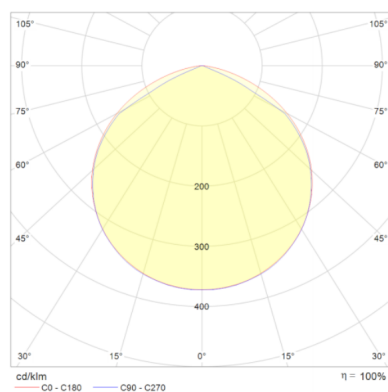

Parametry

Ogólne		Światlne	
Kod produktu	GL-LOBI-18W-840-CRK-S	Moc znamionowa*	18 W
Kod rodziny produktów	LOBI	Strumień świetlny oprawy**	1820 lm
Kod barwy	840	Wydajność oprawy**	101 lm/W
Kolor	Srebrny	Kąt rozsyłu	120 °
Wbudowany zasilacz	tak	Barwa światła	neutralna biel
Stopień ochrony	IP54	CRI / Ra	>80
Sterowanie	Czujnik ruchu korytarzowy	Temperatura barwowa	4000 K
Klasa ochronności	II klasa ochronności		
		Pozostałe	
		Waga	0,5 kg
		Żywotność	30 000 h
		Sposób montażu	nastropowy, na ścianie
		Zakres temperatur otoczenia	-17 °C do +35 °C
Elektryczne		Mechaniczne	
Napięcie znamionowe	230 VAC	Materiał obudowy	ABS
Częstotliwość sieciowa	50 / 60 Hz	Materiał i rodzaj przystosy	poliwęglan, mleczna
		Wymiary (Ø x wys.)	260 x 83 mm

* tolerancja mocy $\pm 10\%$

** tolerancja strumienia świetlnego 7% w temp. otoczenia 25°C

Rysunek wymiarowy

Krzywa rozsyłu

Oświadczenie

Zastrzega się możliwość zmian bez uprzedzenia. Błędy i ominięcia są możliwe. Należy zawsze upewnić się czy korzystasz z najnowszej wersji dokumentu.