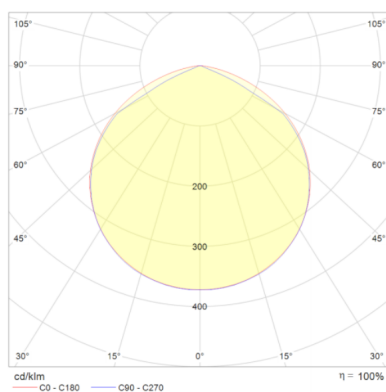

### Parametry

Ogólne		Światlne	
Kod produktu	GL-LOBI-18W-840-CRK-C	Moc znamionowa*	18 W
Kod rodziny produktów	LOBI	Strumień świetlny oprawy**	1820 lm
Kod barwy	840	Wydajność oprawy**	101 lm/W
Kolor	Czarny	Kąt rozsyłu	120 °
Wbudowany zasilacz	tak	Barwa światła	neutralna biel
Stopień ochrony	IP54	CRI / Ra	>80
Sterowanie	Czujnik ruchu korytarzowy	Temperatura barwowa	4000 K
Klasa ochrony	II klasa ochrony		
		Pozostałe	
		Waga	0,5 kg
		Żywotność	30 000 h
		Sposób montażu	nastropowy, na ścianie
		Zakres temperatur otoczenia	-17 °C do +35 °C
Elektryczne		Mechaniczne	
Napięcie znamionowe	230 VAC	Materiał obudowy	ABS
Częstotliwość sieciowa	50 / 60 Hz	Materiał i rodzaj przystosy	poliwęglan, mleczna
		Wymiary (Ø x wys.)	260 x 83 mm

## Rysunek wymiarowy

## Krzywa rozsyłu