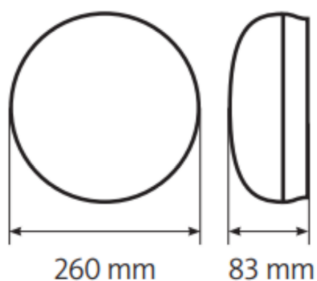

### Parametry

Ogólne		Światlne	
Kod produktu	GL-LOBI-18W-840-CRK-C	Moc znamionowa*	18 W
Kod rodziny produktów	LOBI	Strumień świetlny oprawy**	1820 lm
Kod barwy	840	Wydajność oprawy**	101 lm/W
Kolor	Czarny	Kąt rozsyłu	120 °
Wbudowany zasilacz	tak	Barwa światła	neutralna biel
Stopień ochrony	IP54	CRI / Ra	>80
Sterowanie	Czujnik ruchu korytarzowy	Temperatura barwowa	4000 K
Klasa ochrony	II klasa ochrony		
		Pozostałe	
		Waga	0,5 kg
		Żywotność	30 000 h
		Sposób montażu	nastropowy, na ścianie
		Zakres temperatur otoczenia	-17 °C do +35 °C
Elektryczne		Mechaniczne	
Napięcie znamionowe	230 VAC	Materiał obudowy	ABS
Częstotliwość sieciowa	50 / 60 Hz	Materiał i rodzaj przystosy	poliwęglan, mleczna
		Wymiary (Ø x wys.)	260 x 83 mm

## Rysunek wymiarowy