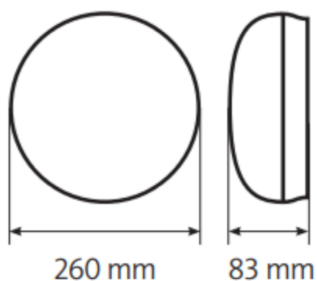

GL-LOBI-18W-840-CR-C

Zastosowanie

- Korytarze
- Klatki schodowe
- Ciągi komunikacyjne
- Pomieszczenia techniczne

Cechy produktu

- Czujnik ruchu
- Wytrzymały materiał ABS
- Stopień ochrony IP54
- Łatwy montaż (na suficie, na ścianie)

Parametry

Ogólne		Świetlne	
Kod produktu	GL-LOBI-18W-840-CR-C	Moc znamionowa*	18 W
Kod rodziny produktów	LOBI	Strumień świetlny oprawy**	1820 lm
Kod barwy	840	Wydajność oprawy**	101 lm/W
Kolor	Czarny	Kąt rozsyłu	120 °
Wbudowany zasilacz	tak	Barwa światła	neutralna biel
Stopień ochrony	IP54	CRI / Ra	>80
Sterowanie	Czujnik ruchu	Temperatura barwowa	4000 K
Klasa ochronności	II klasa ochronności		
		Pozostałe	
		Waga	0,5 kg
		Żywotność	30 000 h
		Sposób montażu	nastropowy, na ścianie
		Zakres temperatur otoczenia	-17 °C do +35 °C
Elektryczne		Mechaniczne	
Napięcie znamionowe	230 VAC	Materiał obudowy	ABS
Częstotliwość sieciowa	50 / 60 Hz	Materiał i rodzaj przystosy	poliwęglan, mleczna
		Wymiary (Ø x wys.)	260 x 83 mm

* tolerancja mocy $\pm 10\%$

** tolerancja strumienia świetlnego 7% w temp. otoczenia 25°C

Rysunek wymiarowy

Krzywa rozsyłu

Oświadczenie

Zastrzega się możliwość zmian bez uprzedzenia. Błędy i ominięcia są możliwe. Należy zawsze upewnić się czy korzystasz z najnowszej wersji dokumentu.