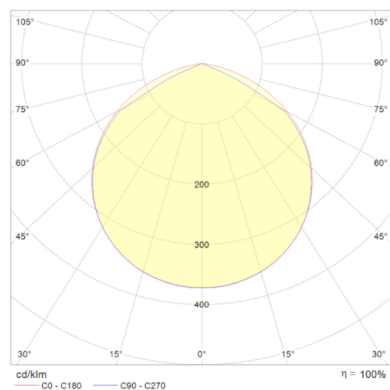

Parametry

Ogólne		Świetlne	
Kod produktu	GL-LOBI-18W-840-CR-C	Moc znamionowa*	18 W
Kod rodziny produktów	LOBI	Strumień świetlny oprawy**	1820 lm
Kod barwy	840	Wydajność oprawy**	101 lm/W
Kolor	Czarny	Kąt rozsyłu	120 °
Wbudowany zasilacz	tak	Barwa światła	neutralna biel
Stopień ochrony	IP54	CRI / Ra	>80
Sterowanie	Czujnik ruchu	Temperatura barwowa	4000 K
Klasa ochronności	II klasa ochronności		
		Pozostałe	
		Waga	0,5 kg
		Żywotność	30 000 h
		Sposób montażu	nastropowy, na ścianie
		Zakres temperatur otoczenia	-17 °C do +35 °C
Elektryczne		Mechaniczne	
Napięcie znamionowe	230 VAC	Materiał obudowy	ABS
Częstotliwość sieciowa	50 / 60 Hz	Materiał i rodzaj przystosy	poliwęglan, mleczna
		Wymiary (Ø x wys.)	260 x 83 mm

* tolerancja mocy $\pm 10\%$

** tolerancja strumienia świetlnego 7% w temp. otoczenia 25°C

Rysunek wymiarowy

Krzywa rozsyłu

Oświadczenie

Zastrzega się możliwość zmian bez uprzedzenia. Błędy i ominięcia są możliwe. Należy zawsze upewnić się czy korzystasz z najnowszej wersji dokumentu.