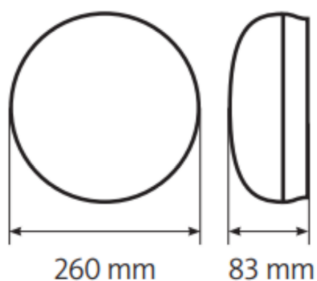

GL-LOBI-18W-840-CR-B

Zastosowanie

- Korytarze
- Klatki schodowe
- Ciągi komunikacyjne
- Pomieszczenia techniczne

Cechy produktu

- Czujnik ruchu
- Wytrzymały materiał ABS
- Stopień ochrony IP54
- Łatwy montaż (na suficie, na ścianie)

Parametry

Ogólne		Świetlne	
Kod produktu	GL-LOBI-18W-840-CR-B	Moc znamionowa*	18 W
Kod rodziny produktów	LOBI	Strumień świetlny oprawy**	1820 lm
Kod barwy	840	Wydajność oprawy**	101 lm/W
Kolor	Biały	Kąt rozsyłu	120 °
Wbudowany zasilacz	tak	Barwa światła	neutralna biel
Stopień ochrony	IP54	CRI / Ra	>80
Sterowanie	Czujnik ruchu	Temperatura barwowa	4000 K
Klasa ochronności	II klasa ochronności		
		Pozostałe	
		Waga	0,5 kg
		Żywotność	30 000 h
		Sposób montażu	nastropowy, na ścianie
		Zakres temperatur otoczenia	-17 °C do +35 °C
Elektryczne		Mechaniczne	
Napięcie znamionowe	230 VAC	Materiał obudowy	ABS
Częstotliwość sieciowa	50 / 60 Hz	Materiał i rodzaj przystosy	poliwęglan, mleczna
		Wymiary (Ø x wys.)	260 x 83 mm

* tolerancja mocy $\pm 10\%$

** tolerancja strumienia świetlnego 7% w temp. otoczenia 25°C

Rysunek wymiarowy

Krzywa rozsyłu

Oświadczenie

Zastrzega się możliwość zmian bez uprzedzenia. Błędy i ominięcia są możliwe. Należy zawsze upewnić się czy korzystasz z najnowszej wersji dokumentu.