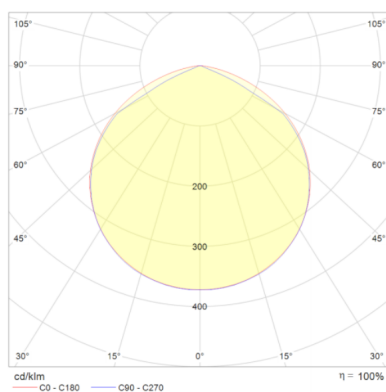

Parametry

Ogólne		Świetlne	
Kod produktu	GL-LOBI-18W-840-CR-B	Moc znamionowa*	18 W
Kod rodziny produktów	LOBI	Strumień świetlny oprawy**	1820 lm
Kod barwy	840	Wydajność oprawy**	101 lm/W
Kolor	Biały	Kąt rozsyłu	120 °
Wbudowany zasilacz	tak	Barwa światła	neutralna biel
Stopień ochrony	IP54	CRI / Ra	>80
Sterowanie	Czujnik ruchu	Temperatura barwowa	4000 K
Klasa ochronności	II klasa ochronności		
		Pozostałe	
		Waga	0,5 kg
		Żywotność	30 000 h
		Sposób montażu	nastropowy, na ścianie
		Zakres temperatur otoczenia	-17 °C do +35 °C
Elektryczne		Mechaniczne	
Napięcie znamionowe	230 VAC	Materiał obudowy	ABS
Częstotliwość sieciowa	50 / 60 Hz	Materiał i rodzaj przystosy	poliwęglan, mleczna
		Wymiary (Ø x wys.)	260 x 83 mm

* tolerancja mocy $\pm 10\%$

** tolerancja strumienia świetlnego 7% w temp. otoczenia 25°C

Rysunek wymiarowy

Krzywa rozsyłu

Oświadczenie

Zastrzega się możliwość zmian bez uprzedzenia. Błędy i ominięcia są możliwe. Należy zawsze upewnić się czy korzystasz z najnowszej wersji dokumentu.