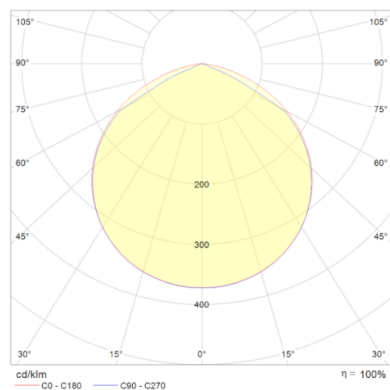

### Parametry

Ogólne		Świetlne	
Kod produktu	GL-LOBI-18W-840-C	Moc znamionowa*	18 W
Kod rodziny produktów	LOBI	Strumień świetlny oprawy**	1820 lm
Kod barwy	840	Wydajność oprawy**	101 lm/W
Kolor	Czarny	Kąt rozsyłu	120 °
Wbudowany zasilacz	tak	Barwa światła	neutralna biel
Stopień ochrony	IP54	CRI / Ra	>80
Sterowanie	brak	Temperatura barwowa	4000 K
Klasa ochronności	II klasa ochronności	Pozostałe	
		Waga	0,5 kg
		Żywotność	30 000 h
		Sposób montażu	nastropowy, na ścianie
		Zakres temperatur otoczenia	-17 °C do +35 °C
Elektryczne		Mechaniczne	
Napięcie znamionowe	230 VAC	Materiał obudowy	ABS
Częstotliwość sieciowa	50 / 60 Hz	Materiał i rodzaj przystony	poliwęglan, mleczna
		Wymiary (Ø x wys.)	260 x 83 mm

## Rysunek wymiarowy

## Krzywa rozsyłu