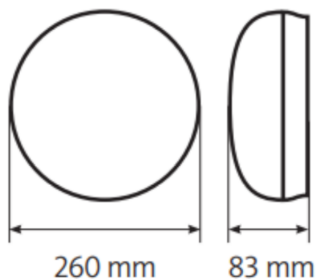

### Parametry

Ogólne		Świetlne	
Kod produktu	GL-LOBI-18W-840-C	Moc znamionowa*	18 W
Kod rodziny produktów	LOBI	Strumień świetlny oprawy**	1820 lm
Kod barwy	840	Wydajność oprawy**	101 lm/W
Kolor	Czarny	Kąt rozsyłu	120 °
Wbudowany zasilacz	tak	Barwa światła	neutralna biel
Stopień ochrony	IP54	CRI / Ra	>80
Sterowanie	brak	Temperatura barwowa	4000 K
Klasa ochronności	II klasa ochronności	Pozostałe	
		Waga	0,5 kg
		Żywotność	30 000 h
		Sposób montażu	nastropowy, na ścianie
		Zakres temperatur otoczenia	-17 °C do +35 °C
Elektryczne		Mechaniczne	
Napięcie znamionowe	230 VAC	Materiał obudowy	ABS
Częstotliwość sieciowa	50 / 60 Hz	Materiał i rodzaj przystony	poliwęglan, mleczna
		Wymiary (Ø x wys.)	260 x 83 mm

## Rysunek wymiarowy