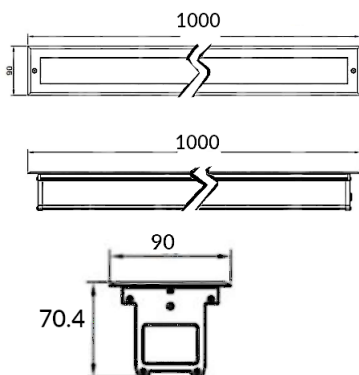

Świetlne

Moc znamionowa *	36 W
Strumień świetlny oprawy**	2900 lm
Wydajność oprawy **	80 lm/W
CRI/Ra	>80
Temperatura barwowa	4000 K
Barwa światła	Neutralna biała
Kąt rozsyłu	45°

Pozostałe

Waga	5,5 ± 0.3kg
Żywotność L80B10	50 000 h
Sposób montażu	Wbudowywany

Elektryczne

Prąd stały	DC24V
------------	-------

Mechaniczne

Materiał obudowy	Rama stal nierdzewna
Materiał klosza	Szkló hartowane(8mm)
Wymiary (mm)	1000x90x72

* tolerancja mocy ±5%

** tolerancja strumienia świetlnego 7% w temp. otoczenia 25°C

Rysunek wymiarowy

Krzywa rozsyłu

Oświadczenie

Zastrzega się możliwość zmian bez uprzedzenia. Błędy i ominięcia są możliwe. Należy zawsze upewnić się czy korzystasz z najnowszej wersji dokumentu.