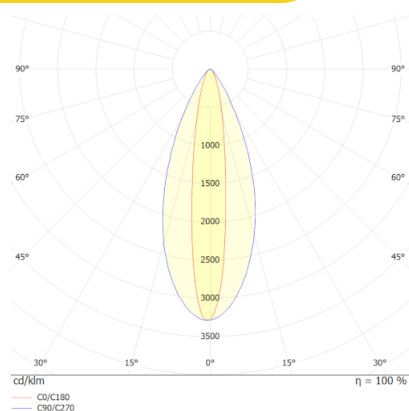

Świetlne

Moc znamionowa *	36 W
Strumień świetlny oprawy**	2900 lm
Wydajność oprawy **	80 lm/W
CRI/Ra	>80
Temperatura barwowa	4000 K
Barwa światła	Neutralna biała
Kąt rozsyłu	45°

Pozostałe

Waga	5,5 ± 0.3kg
Żywotność L80B10	50 000 h
Sposób montażu	Wbudowywany

Elektryczne

Prąd stały	DC24V
------------	-------

Mechaniczne

Materiał obudowy	Rama stal nierdzewna
Materiał klosza	Szkló hartowane(8mm)
Wymiary (mm)	1000x90x72

* tolerancja mocy ±5%

** tolerancja strumienia świetlnego 7% w temp. otoczenia 25°C

Rysunek wymiarowy

Krzywa rozsyłu

Oświadczenie

Zastrzega się możliwość zmian bez uprzedzenia. Błędy i ominięcia są możliwe. Należy zawsze upewnić się czy korzystasz z najnowszej wersji dokumentu.