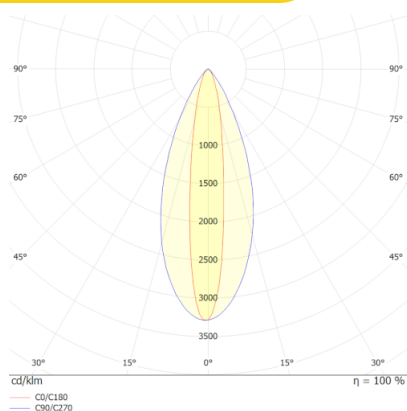

Świetlne

Moc znamionowa *	36 W
Strumień świetlny oprawy**	2900 lm
Wydajność oprawy **	80 lm/W
CRI/Ra	>80
Temperatura barwowa	3000 K
Barwa światła	Ciepła biała
Kąt rozsyłu	45°

Pozostałe

Waga	5,5 ± 0.3kg
Żywotność L80B10	50 000 h
Sposób montażu	Wbudowywany

Rysunek wymiarowy

Krzywa rozsyłu

Oświadczenie

Zastrzega się możliwość zmian bez uprzedzenia. Błędy i ominięcia są możliwe. Należy zawsze upewnić się czy korzystasz z najnowszej wersji dokumentu.