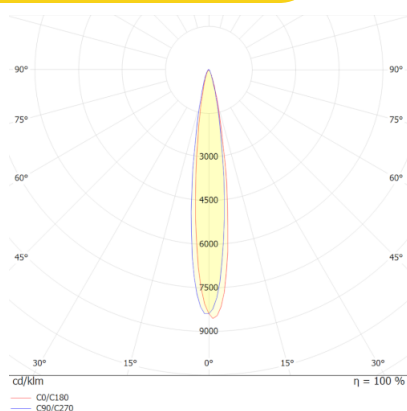

Świetlne

Moc znamionowa *	36 W
Strumień świetlny oprawy**	2900 lm
Wydajność oprawy **	80 lm/W
CRI/Ra	>80
Temperatura barwowa	4000 K
Barwa światła	Neutralna biała
Kąt rozsyłu	15°

Pozostałe

Waga	5,5 ± 0.3kg
Żywotność L80B10	50 000 h
Sposób montażu	Wbudowywany

Rysunek wymiarowy

Krzywa rozsyłu

Oświadczenie

Zastrzega się możliwość zmian bez uprzedzenia. Błędy i ominięcia są możliwe. Należy zawsze upewnić się czy korzystasz z najnowszej wersji dokumentu.