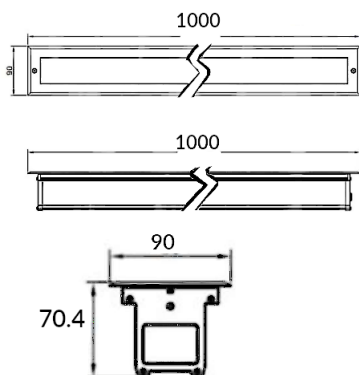

Świetlne

Moc znamionowa *	36 W
Strumień świetlny oprawy**	2900 lm
Wydajność oprawy **	80 lm/W
CRI/Ra	>80
Temperatura barwowa	4000 K
Barwa światła	Neutralna biała
Kąt rozsyłu	15°

Pozostałe

Waga	5,5 ± 0.3kg
Żywotność L80B10	50 000 h
Sposób montażu	Wbudowywany

Elektryczne

Prąd stały	DC24V
------------	-------

Mechaniczne

Materiał obudowy	Rama stal nierdzewna
Materiał klosza	Szkoło hartowane(8mm)
Wymiary (mm)	1000x90x72

* tolerancja mocy ±5%

** tolerancja strumienia świetlnego 7% w temp. otoczenia 25°C

Rysunek wymiarowy

Krzywa rozsyłu

Oświadczenie

Zastrzega się możliwość zmian bez uprzedzenia. Błędy i ominięcia są możliwe. Należy zawsze upewnić się czy korzystasz z najnowszej wersji dokumentu.