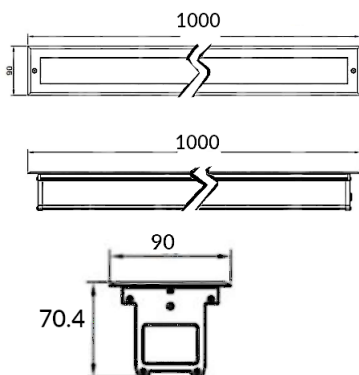

Świetlne

Moc znamionowa *	36 W
Strumień świetlny oprawy**	2900 lm
Wydajność oprawy **	80 lm/W
CRI/Ra	>80
Temperatura barwowa	4000 K
Barwa światła	Neutralna biała
Kąt rozsyłu	45°

Pozostałe

Waga	5,5 ± 0.3kg
Żywotność L80B10	50 000 h
Sposób montażu	Wbudowywany

Elektryczne

Napięcie znamionowe	AC100-240V
Częstotliwość sieciowa	50-60Hz

Mechaniczne

Materiał obudowy	Rama stal nierdzewna
Materiał klosza	Szkoło hartowane(8mm)
Wymiary (mm)	1000x90x72

* tolerancja mocy ±5%

** tolerancja strumienia świetlnego 7% w temp. otoczenia 25°C

Rysunek wymiarowy

Krzywa rozsyłu

Oświadczenie

Zastrzega się możliwość zmian bez uprzedzenia. Błędy i ominięcia są możliwe. Należy zawsze upewnić się czy korzystasz z najnowszej wersji dokumentu.