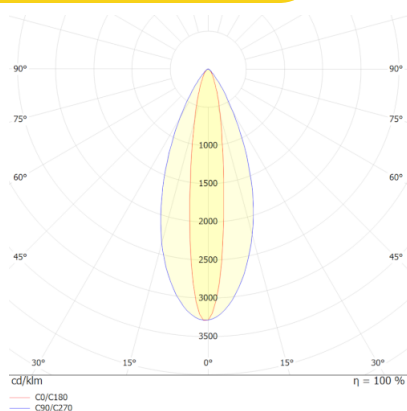

Świetlne

Moc znamionowa *	36 W
Strumień świetlny oprawy**	2900 lm
Wydajność oprawy **	80 lm/W
CRI/Ra	>80
Temperatura barwowa	4000 K
Barwa światła	Neutralna biała
Kąt rozsyłu	45°

Pozostałe

Waga	5,5 ± 0.3kg
Żywotność L80B10	50 000 h
Sposób montażu	Wbudowywany

** tolerancja strumienia świetlnego 7% w temp. otoczenia 25°C

Rysunek wymiarowy

Krzywa rozsyłu

Oświadczenie

Zastrzega się możliwość zmian bez uprzedzenia. Błędy i ominięcia są możliwe. Należy zawsze upewnić się czy korzystasz z najnowszej wersji dokumentu.