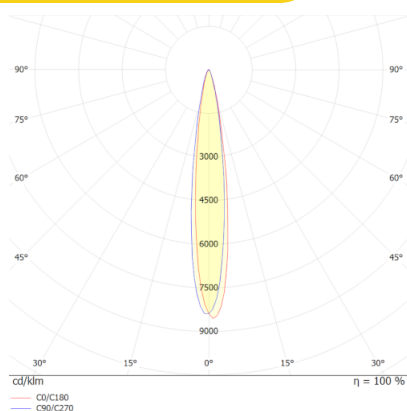

Świetlne

Moc znamionowa *	36 W
Strumień świetlny oprawy**	2900 lm
Wydajność oprawy **	80 lm/W
CRI/Ra	>80
Temperatura barwowa	4000 K
Barwa światła	Neutralna biała
Kąt rozsyłu	15°

Pozostałe

Waga	5,5 ± 0.3kg
Żywotność L80B10	50 000 h
Sposób montażu	Wbudowywany

** tolerancja strumienia świetlnego 7% w temp. otoczenia 25°C

Rysunek wymiarowy

Krzywa rozsyłu

Oświadczenie

Zastrzega się możliwość zmian bez uprzedzenia. Błędy i ominięcia są możliwe. Należy zawsze upewnić się czy korzystasz z najnowszej wersji dokumentu.