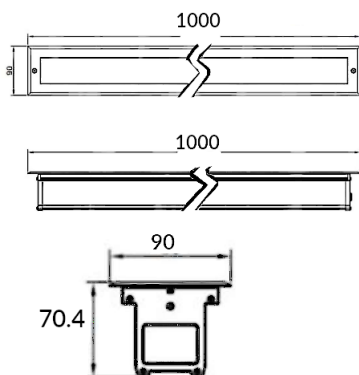

Pozostałe

Waga	5,5 ± 0.3kg
Żywotność L80B10	50 000 h
Sposób montażu	Wbudowywany

Mechaniczne

Materiał obudowy	Rama stal nierdzewna
Materiał klosza	Szkoło hartowane(8mm)
Wymiary (mm)	1000x90x72

* tolerancja mocy ±5%

** tolerancja strumienia świetlnego 7% w temp. otoczenia 25°C

Rysunek wymiarowy

Krzywa rozsyłu

Oświadczenie

Zastrzega się możliwość zmian bez uprzedzenia. Błędy i ominięcia są możliwe. Należy zawsze upewnić się czy korzystasz z najnowszej wersji dokumentu.