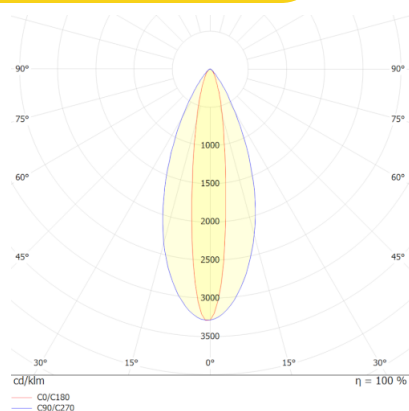

Elektryczne

Prąd stały	DC24V
------------	-------

Świetlne

Moc znamionowa *	24 W
Strumień świetlny oprawy**	1950 lm
Wydajność oprawy **	81 lm/W
CRI/Ra	nd.
Temperatura barwowa	RGB
Barwa światła	RGB
Kąt rozsyłu	45°

Pozostałe

Waga	5,5 ± 0.3kg
Żywotność L80B10	50 000 h
Sposób montażu	Wbudowywany

Mechaniczne

Materiał obudowy	Rama stal nierdzewna
Materiał klosza	Szkoło hartowane(8mm)
Wymiary (mm)	1000x90x72

* tolerancja mocy ±5%

** tolerancja strumienia świetlnego 7% w temp. otoczenia 25°C

Rysunek wymiarowy

Krzywa rozsyłu

Oświadczenie

Zastrzega się możliwość zmian bez uprzedzenia. Błędy i ominięcia są możliwe. Należy zawsze upewnić się czy korzystasz z najnowszej wersji dokumentu.