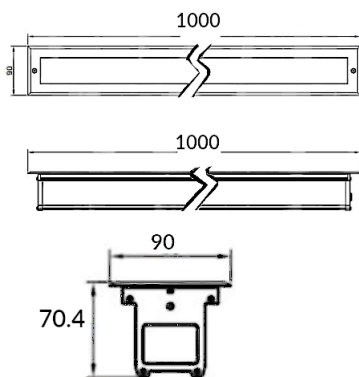

#### Pozostałe

Waga	5,5 ± 0.3kg
Żywotność L80B10	50 000 h
Sposób montażu	Wbudowywany

#### Mechaniczne

Materiał obudowy	Rama stal nierdzewna
Materiał klosza	Szkoło hartowane(8mm)
Wymiary (mm)	1000x90x72

\* tolerancja mocy ±5%

\*\* tolerancja strumienia świetlnego 7% w temp. otoczenia 25°C

## Rysunek wymiarowy