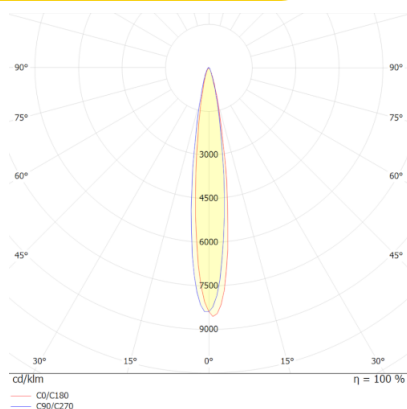

#### Świetlne

Moc znamionowa *	24 W
Strumień świetlny oprawy**	1950 lm
Wydajność oprawy **	81 lm/W
CRI/Ra	nd.
Temperatura barwowa	RGB
Barwa światła	RGB
Kąt rozsyłu	15°

#### Mechaniczne

Materiał obudowy	Rama stal nierdzewna
Materiał klosza	Szkoło hartowane(8mm)
Wymiary (mm)	1000x90x72

\* tolerancja mocy ±5%

\*\* tolerancja strumienia świetlnego 7% w temp. otoczenia 25°C

## Rysunek wymiarowy

## Krzywa rozsyłu