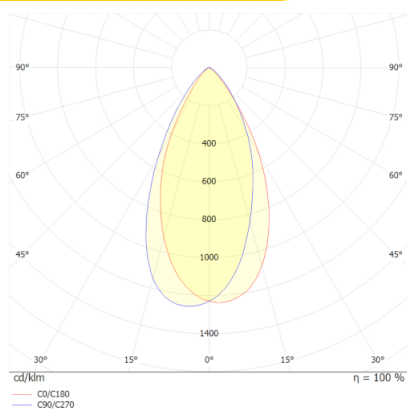

Świetlne

Moc znamionowa *	24 W
Strumień świetlny oprawy**	1950 lm
Wydajność oprawy **	81 lm/W
CRI/Ra	nd.
Temperatura barwowa	RGB
Barwa światła	RGB
Kąt rozsyłu	60°

Pozostałe

Waga	5,5 ± 0.3kg
Żywotność L80B10	50 000 h
Sposób montażu	Wbudowywany

** tolerancja strumienia świetlnego 7% w temp. otoczenia 25°C

Rysunek wymiarowy

Krzywa rozsyłu

Oświadczenie

Zastrzega się możliwość zmian bez uprzedzenia. Błędy i ominięcia są możliwe. Należy zawsze upewnić się czy korzystasz z najnowszej wersji dokumentu.