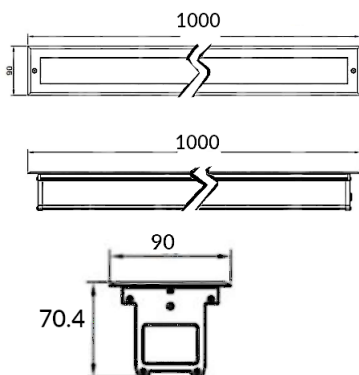

Świetlne

Moc znamionowa *	24 W
Strumień świetlny oprawy**	1950 lm
Wydajność oprawy **	81 lm/W
CRI/Ra	nd.
Temperatura barwowa	RGB
Barwa światła	RGB
Kąt rozsyłu	60°

Pozostałe

Waga	5,5 ± 0.3kg
Żywotność L80B10	50 000 h
Sposób montażu	Wbudowywany

Elektryczne

Napięcie znamionowe	AC100-240V
Częstotliwość sieciowa	50-60Hz

Mechaniczne

Materiał obudowy	Rama stal nierdzewna
Materiał klosza	Szkoło hartowane(8mm)
Wymiary (mm)	1000x90x72

* tolerancja mocy ±5%

** tolerancja strumienia świetlnego 7% w temp. otoczenia 25°C

Rysunek wymiarowy

Krzywa rozsyłu

Oświadczenie

Zastrzega się możliwość zmian bez uprzedzenia. Błędy i ominięcia są możliwe. Należy zawsze upewnić się czy korzystasz z najnowszej wersji dokumentu.