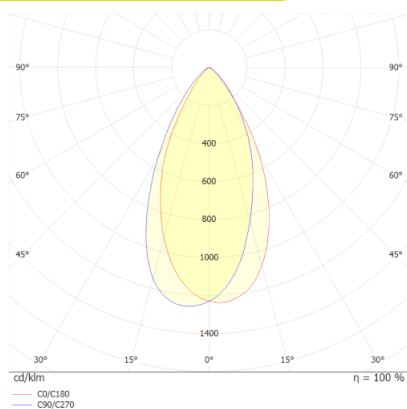

#### Świetlne

Moc znamionowa *	24 W
Strumień świetlny oprawy**	1950 lm
Wydajność oprawy **	81 lm/W
CRI/Ra	>80
Temperatura barwowa	4000 K
Barwa światła	Neutralna biała
Kąt rozsyłu	60°

#### Mechaniczne

Materiał obudowy	Rama stal nierdzewna
Materiał klosza	Szkoło hartowane(8mm)
Wymiary (mm)	1000x90x72

\* tolerancja mocy ±5%

\*\* tolerancja strumienia świetlnego 7% w temp. otoczenia 25°C

## Rysunek wymiarowy

## Krzywa rozsyłu