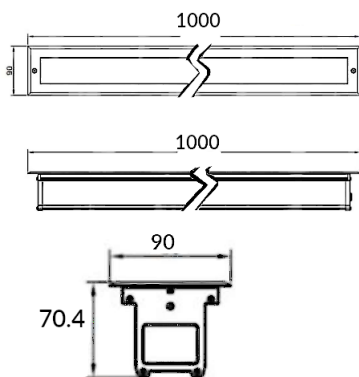

#### Mechaniczne

Materiał obudowy	Rama stal nierdzewna
Materiał klosza	Szkoło hartowane(8mm)
Wymiary (mm)	1000x90x72

\* tolerancja mocy ±5%

\*\* tolerancja strumienia świetlnego 7% w temp. otoczenia 25°C

## Rysunek wymiarowy