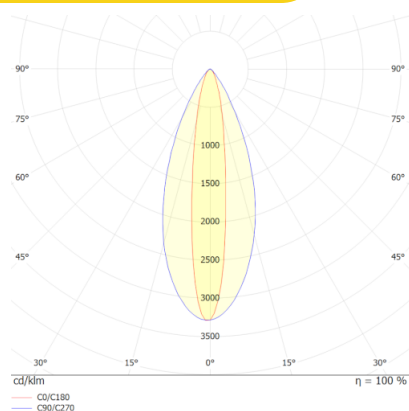

#### Świetlne

Moc znamionowa *	24 W
Strumień świetlny oprawy**	1950 lm
Wydajność oprawy **	81 lm/W
CRI/Ra	>80
Temperatura barwowa	RGBW
Barwa światła	RGBW
Kąt rozsyłu	45°

#### Mechaniczne

Materiał obudowy	Rama stal nierdzewna
Materiał klosza	Szkoło hartowane(8mm)
Wymiary (mm)	1000x90x72

\* tolerancja mocy ±5%

\*\* tolerancja strumienia świetlnego 7% w temp. otoczenia 25°C

## Rysunek wymiarowy

## Krzywa rozsyłu